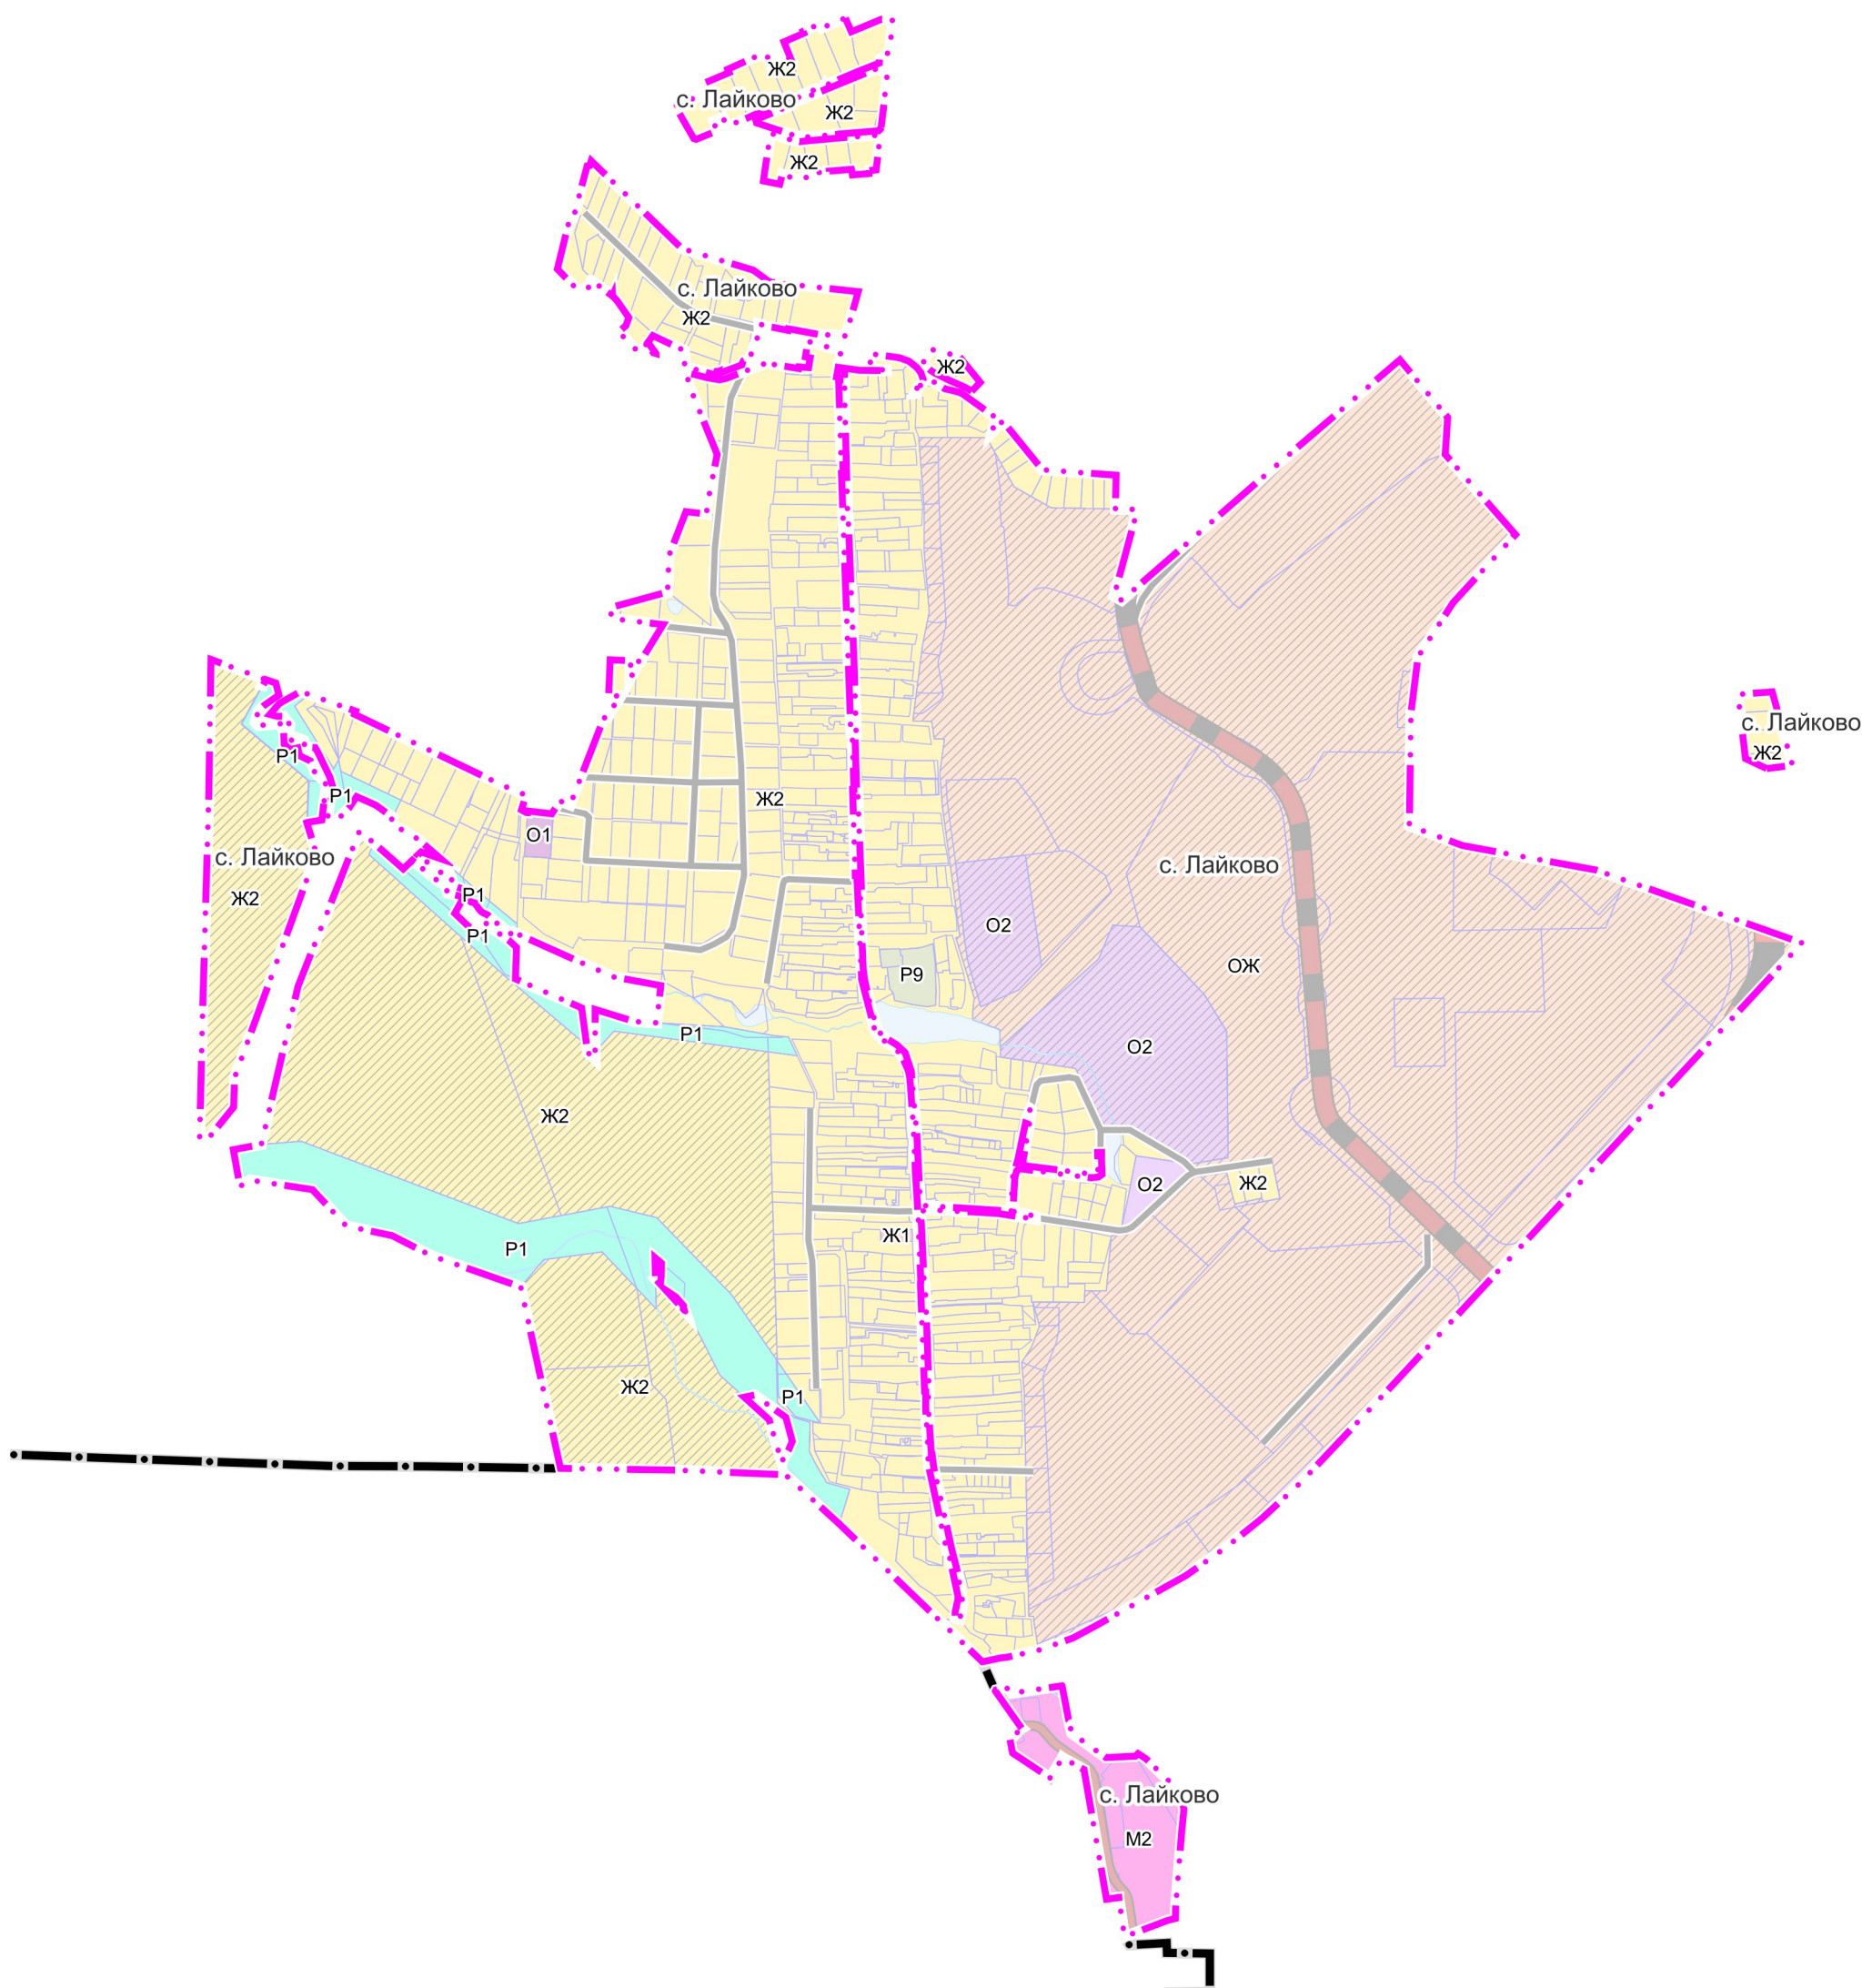

ВНЕСЕНИЕ ИЗМЕНЕНИЙ В ГЕНЕРАЛЬНЫЙ ПЛАН ОДИНЦОВСКОГО ГОРОДСКОГО ОКРУГА МОСКОВСКОЙ ОБЛАСТИ, ЗА ИСКЛЮЧЕНИЕМ ТЕРРИТОРИИ БЫВШЕГО ГОРОДСКОГО ОКРУГА ЗВЕНИГОРОД МОСКОВСКОЙ ОБЛАСТИ, ПРИМЕНИТЕЛЬНО К НАСЕЛЕННОМУ ПУНКТУ С. ЛАЙКОВО

КАРТА ГРАНИЦ НАСЕЛЕННЫХ ПУНКТОВ, ВХОДЯЩИХ В СОСТАВ МУНИЦИПАЛЬНОГО ОБРАЗОВАНИЯ, ПРИМЕНИТЕЛЬНО К НАСЕЛЕННОМУ ПУНКТУ С. ЛАЙКОВО

УСЛОВНЫЕ ОБОЗНАЧЕНИЯ

Границы

- Одинцовского городского округа Московской области
- населенного пункта с. Лайково (утверждаемые)
- земельных участков, поставленных на кадастровый учет

Функциональные зоны

- Ж1 Зона застройки многоквартирными жилыми домами
- Ж2 Зона застройки индивидуальными и блокированными жилыми домами
- ОЖ Общественно-жилая зона
- М2 Многофункциональная зона
- О1 Многофункциональная общественно-деловая зона
- О2 Зона специализированной общественной застройки
- Р1 Зона озелененных территорий (лесопарки, парки, сады, скверы, бульвары, городские леса и другие)
- Р9 Зона осуществления историко-культурной деятельности
- Планируемые функциональные зоны

Поверхностные водные объекты *

- Земли покрытые поверхностными водами

* Отображены в информационных целях, не являются предметом утверждения генерального плана

Должность	ФИО	Подпись	Дата	Договор № 213-2023 от 23.11.2023			
Рук. мастерской ЦОГД	П.С. Богачев			Московская область, Одинцовский городской округ			
Начальник ОГПП ЦОГД	Н.В. Макаров						
Ведущий инженер ОГПП ЦОГД	Е.В. Кимяева						
Главный инженер проекта ОГПП ЦОГД	А.В. Макаров						
				Внесение изменений в генеральный план Одинцовского городского округа Московской области, за исключением территории бывшего городского округа Звенигород Московской области, применительно к населенному пункту с. Лайково	Стадия	Лист	Листов
						1	2
				Карта границ населенных пунктов, входящих в состав муниципального образования, применительно к населенному пункту с. Лайково	НИИПИ градостроительства		
Проверил	Н.В. Макаров			Масштаб 1:10000	ГАОУ МО «НИИПИ градостроительства»