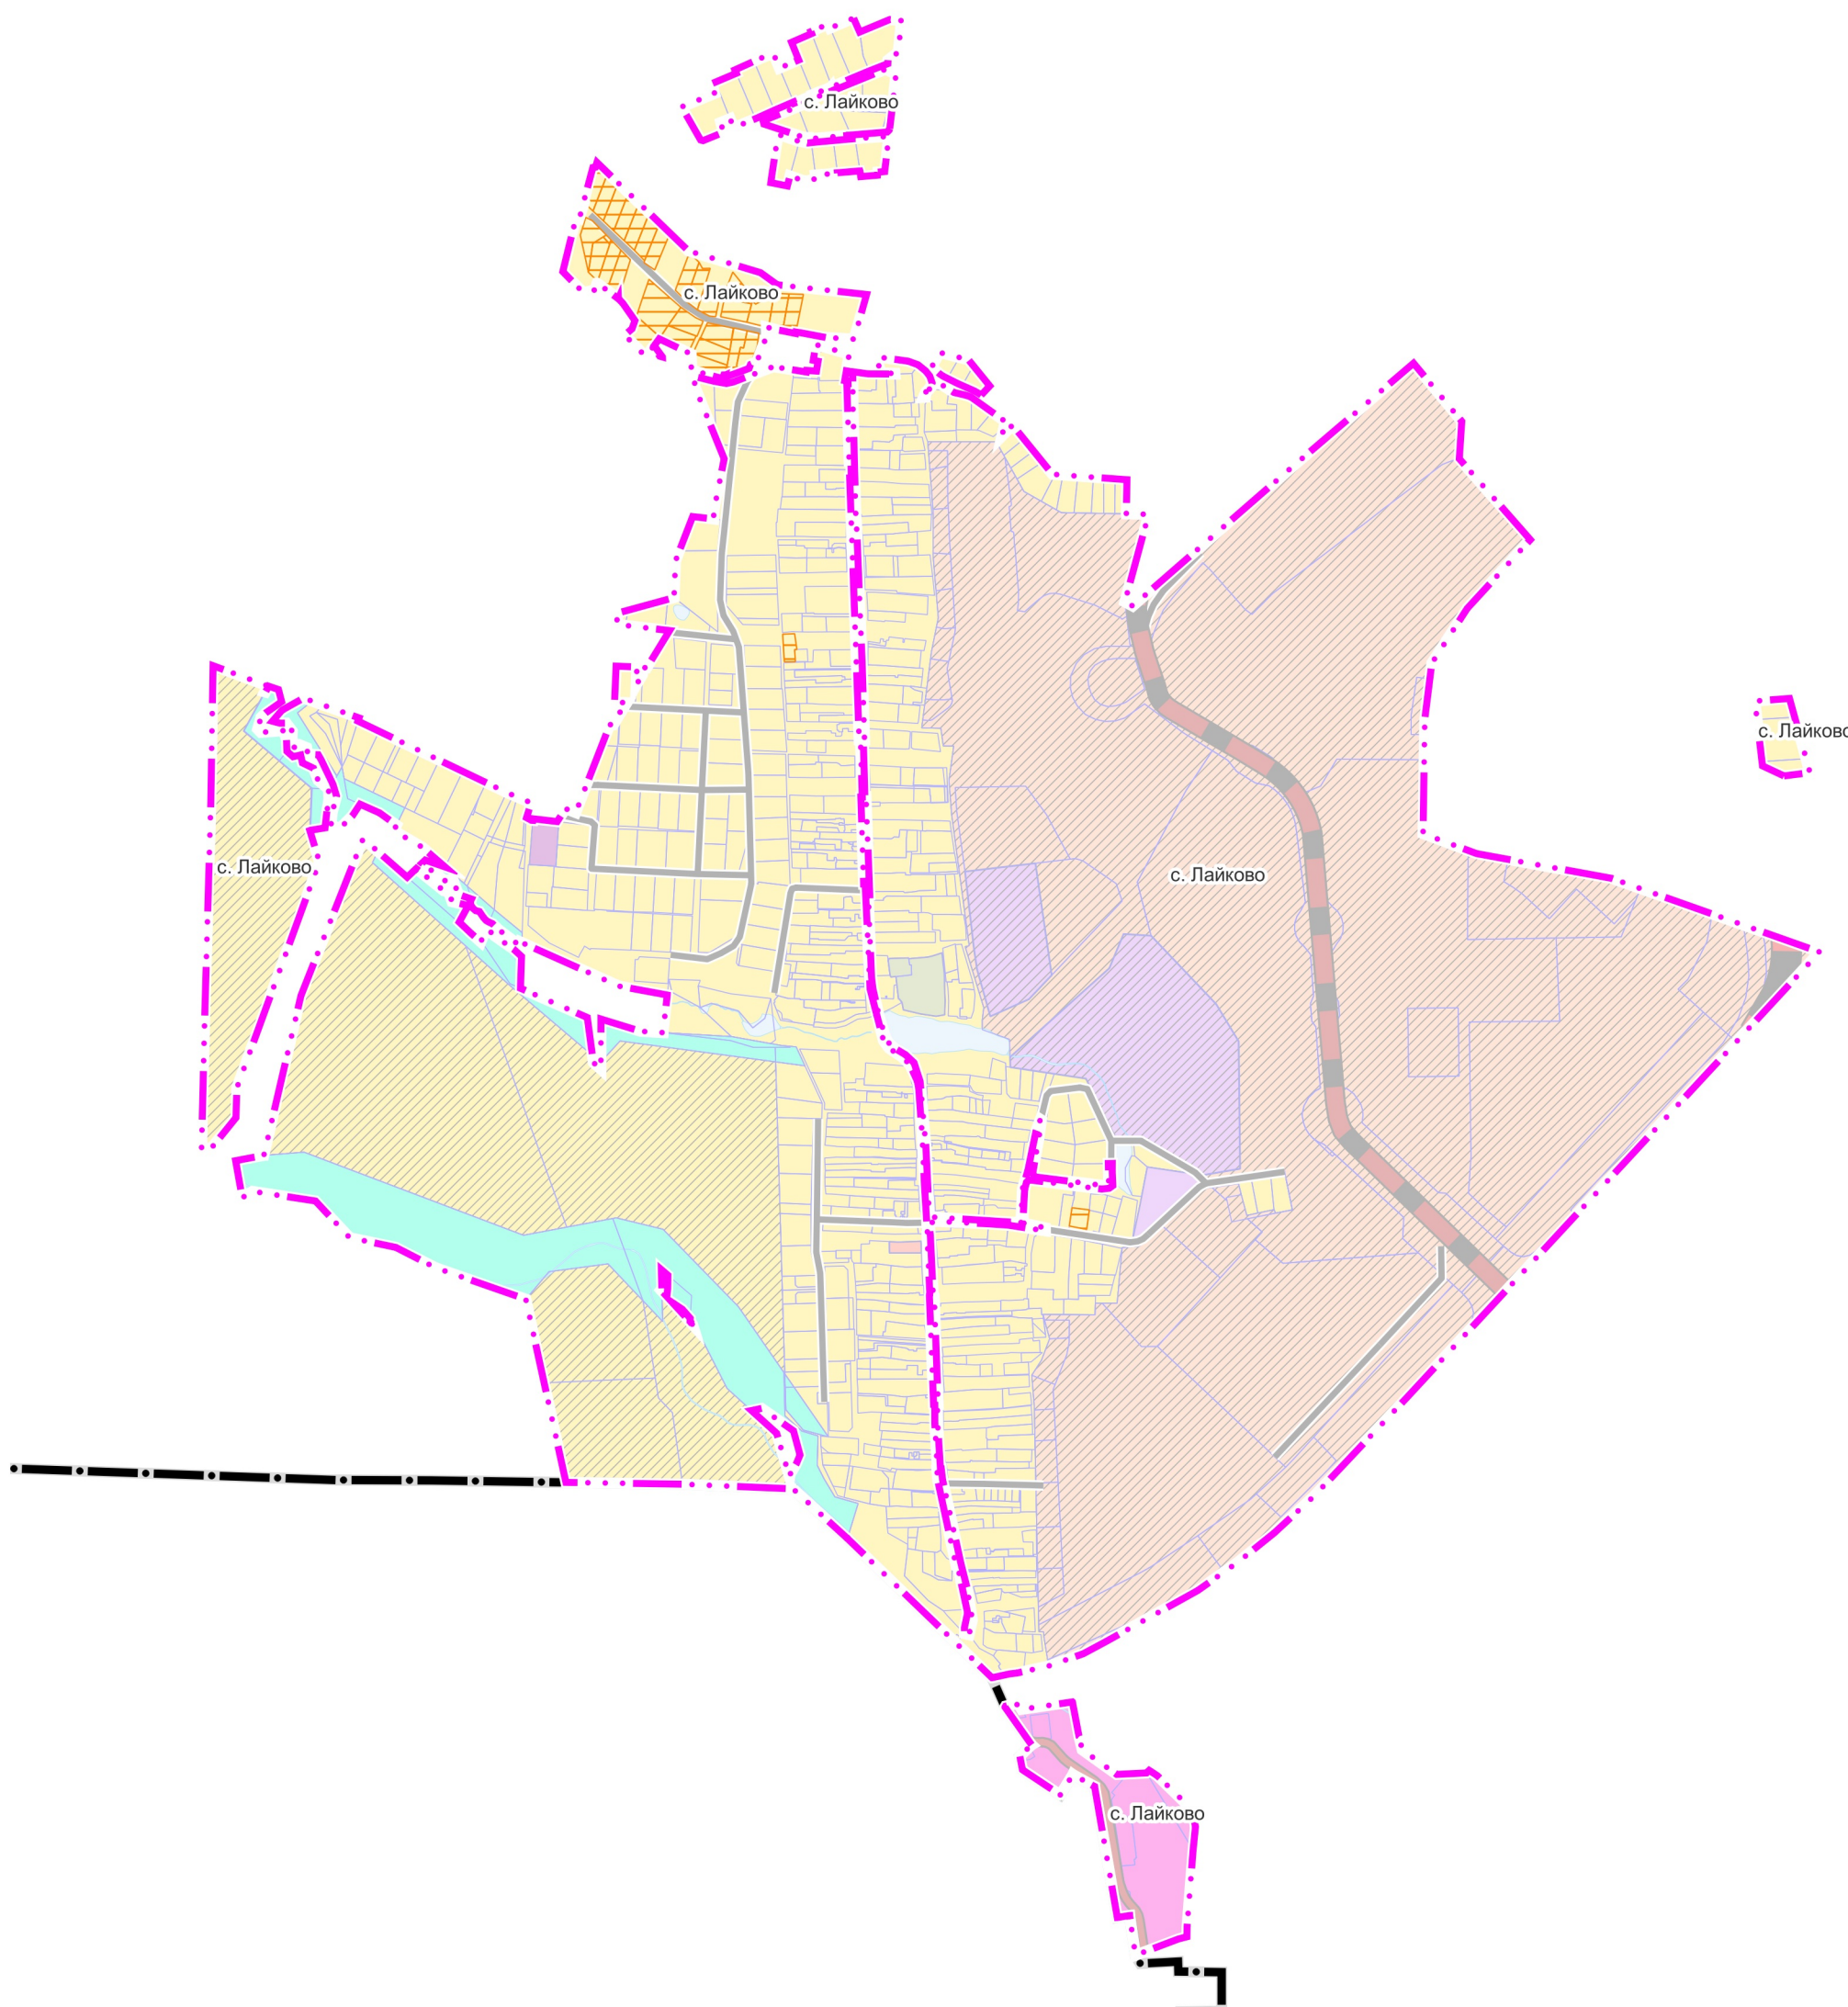

ВНЕСЕНИЕ ИЗМЕНЕНИЙ В ГЕНЕРАЛЬНЫЙ ПЛАН ОДИНЦОВСКОГО ГОРОДСКОГО ОКРУГА МОСКОВСКОЙ ОБЛАСТИ, ЗА ИСКЛЮЧЕНИЕМ ТЕРРИТОРИИ БЫВШЕГО ГОРОДСКОГО ОКРУГА ЗВЕНИГОРОД МОСКОВСКОЙ ОБЛАСТИ, ПРИМЕНИТЕЛЬНО К НАСЕЛЕННОМУ ПУНКТУ С. ЛАЙКОВО

КАРТА ГРАНИЦ ЗЕМЕЛЬ СЕЛЬСКОХОЗЯЙСТВЕННОГО НАЗНАЧЕНИЯ С ОТОБРАЖЕНИЕМ ОСОБО ЦЕННЫХ СЕЛЬСКОХОЗЯЙСТВЕННЫХ УГОДИЙ И МЕЛИОРИРУЕМЫХ ЗЕМЕЛЬ ПРИМЕНИТЕЛЬНО К НАСЕЛЕННОМУ ПУНКТУ С. ЛАЙКОВО

УСЛОВНЫЕ ОБОЗНАЧЕНИЯ

Границы

- Одинцовского городского округа Московской области
- населенного пункта с. Лайково (утверждаемые)
- земельных участков, поставленных на кадастровый учет

Территории

- Застройки многоквартирными жилыми домами
- Застройки индивидуальными и блокированными жилыми домами
- Общественно-жилые
- Многофункциональные
- Многофункциональные общественно-деловые
- Специализированной общественной застройки
- Озелененные (лесопарки, парки, сады, скверы, бульвары, городские леса и другие)
- Осуществления историко-культурной деятельности
- Планируемые

Поверхностные водные объекты *

- Земли покрытые поверхностными водами

* Отображены в информационных целях, не являются предметом утверждения генерального плана

- Земли сельскохозяйственного назначения, зарегистрированные в государственном кадастре недвижимости

Особо ценные сельскохозяйственные угодья и мелиорируемые земли на рассматриваемой территории отсутствуют.

Должность	ФИО	Подпись	Дата	Договор № 213-2023 от 23.11.2023			
Рук. мастерской ЦОГД	П.С. Богачев			Московская область, Одинцовский городской округ			
Начальник ОПГП ЦОГД	Н.В. Макаров						
Ведущий инженер ОПГП ЦОГД	Е.В. Кимяева						
Главный инженер проекта ОПГП ЦОГД	А.В. Макаров						
				Внесение изменений в генеральный план Одинцовского городского округа Московской области, за исключением территории бывшего городского округа Звенигород Московской области, применительно к населенному пункту с. Лайково	Стадия	Лист	Листов
				Карта границ земель сельскохозяйственного назначения с отображением особо ценных сельскохозяйственных угодий и мелиорируемых земель применительно к населенному пункту с. Лайково		6	6
Проверил	Н.В. Макаров			Масштаб 1:10000	НИИПИ градостроительства ГАОУ МО «НИИПИ градостроительства»