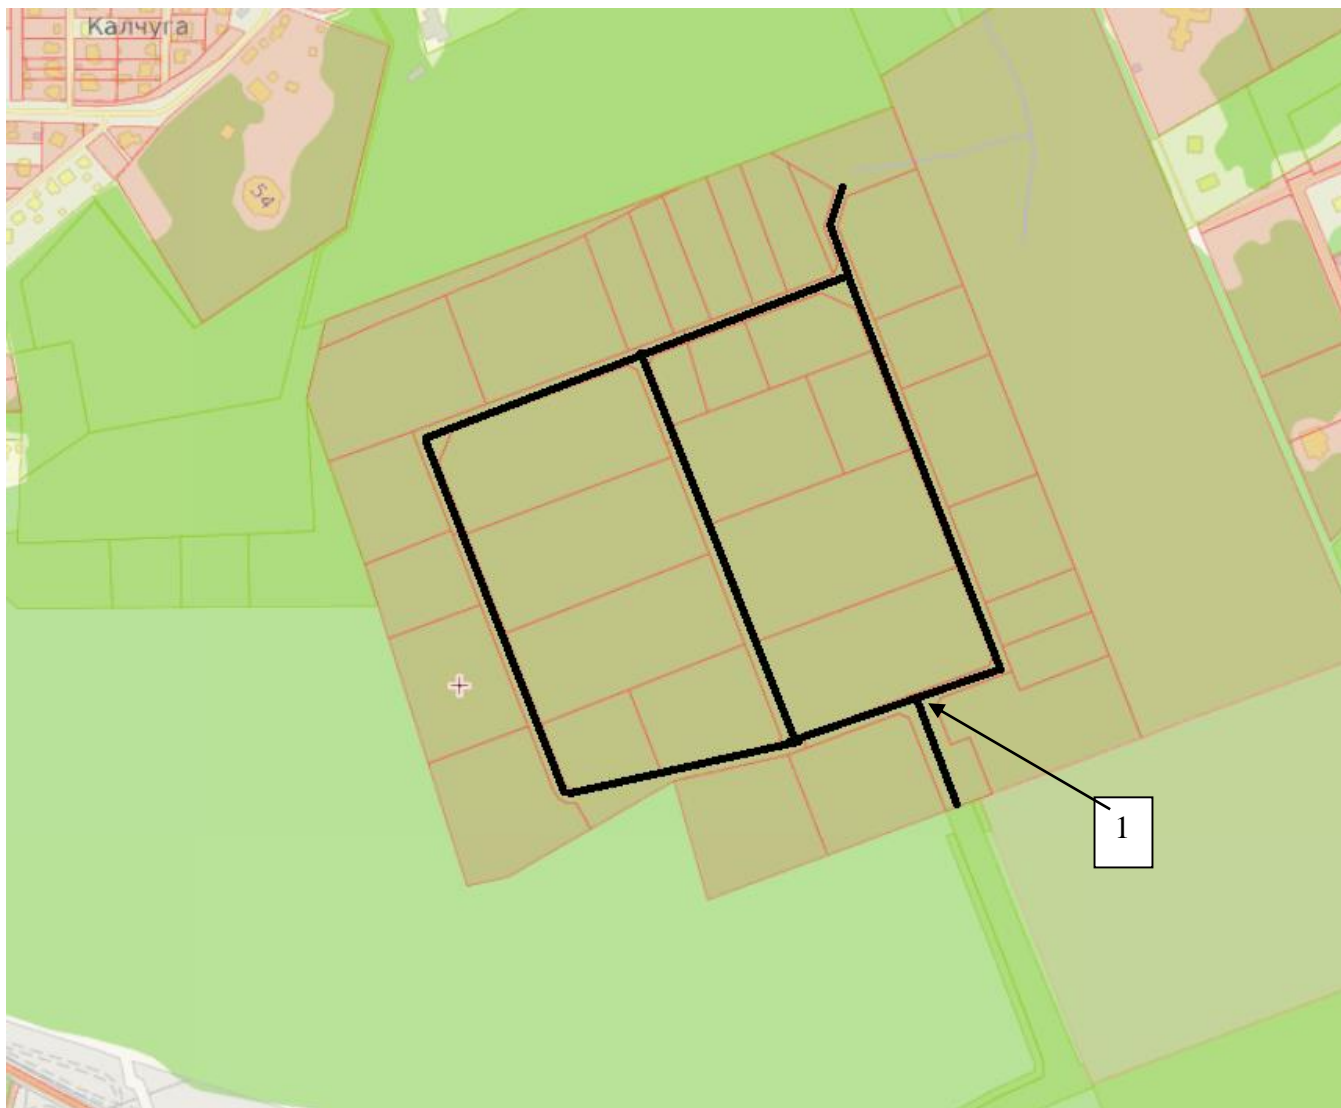

— Улица Кедровая

1- Координаты 55.715195 с.ш., 37.222039 в.д.