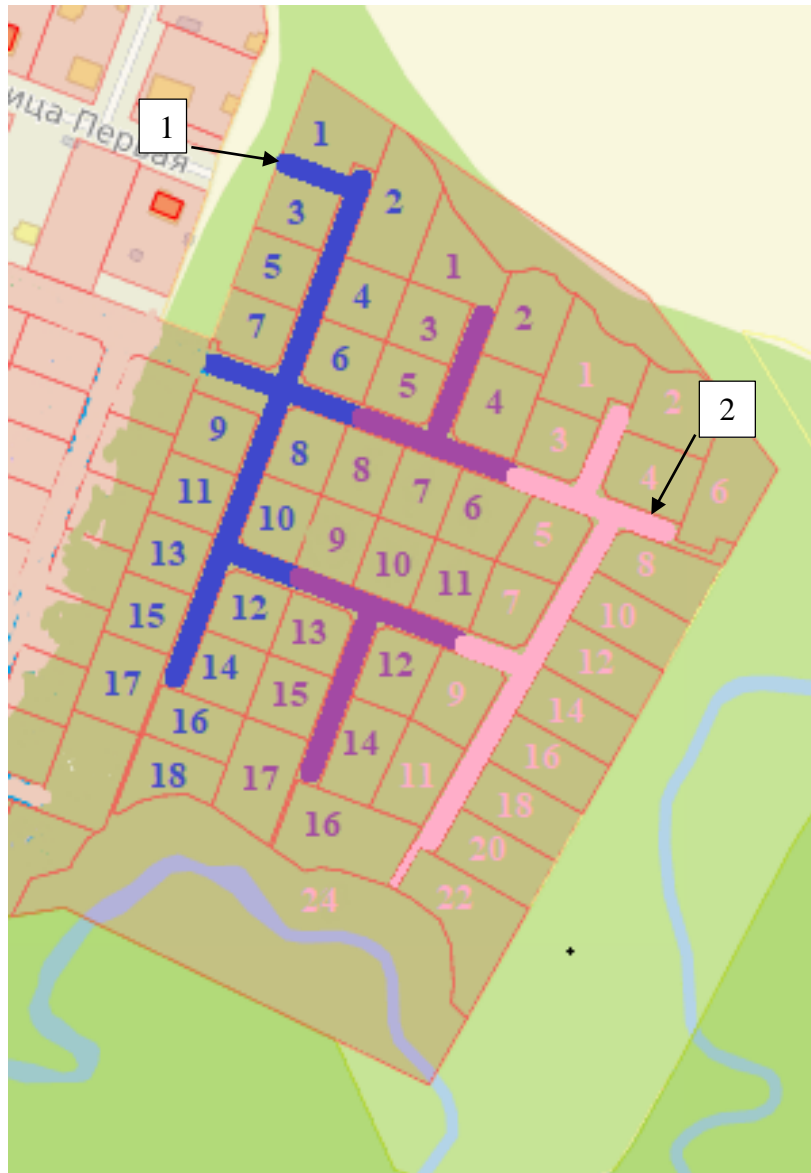

Схема расположения элементов улично-дорожной сети «улица Рубиновая, переулок Хрустальный, улица Гранатовая» в пределах деревни Сурмино.

- улица Рубиновая
- переулок Хрустальный
- улица Гранатовая

- 1- Координаты 55.798342 с.ш., 36.800942 в.д.
- 2- Координаты 55.797280 с.ш., 36.802695 в.д.