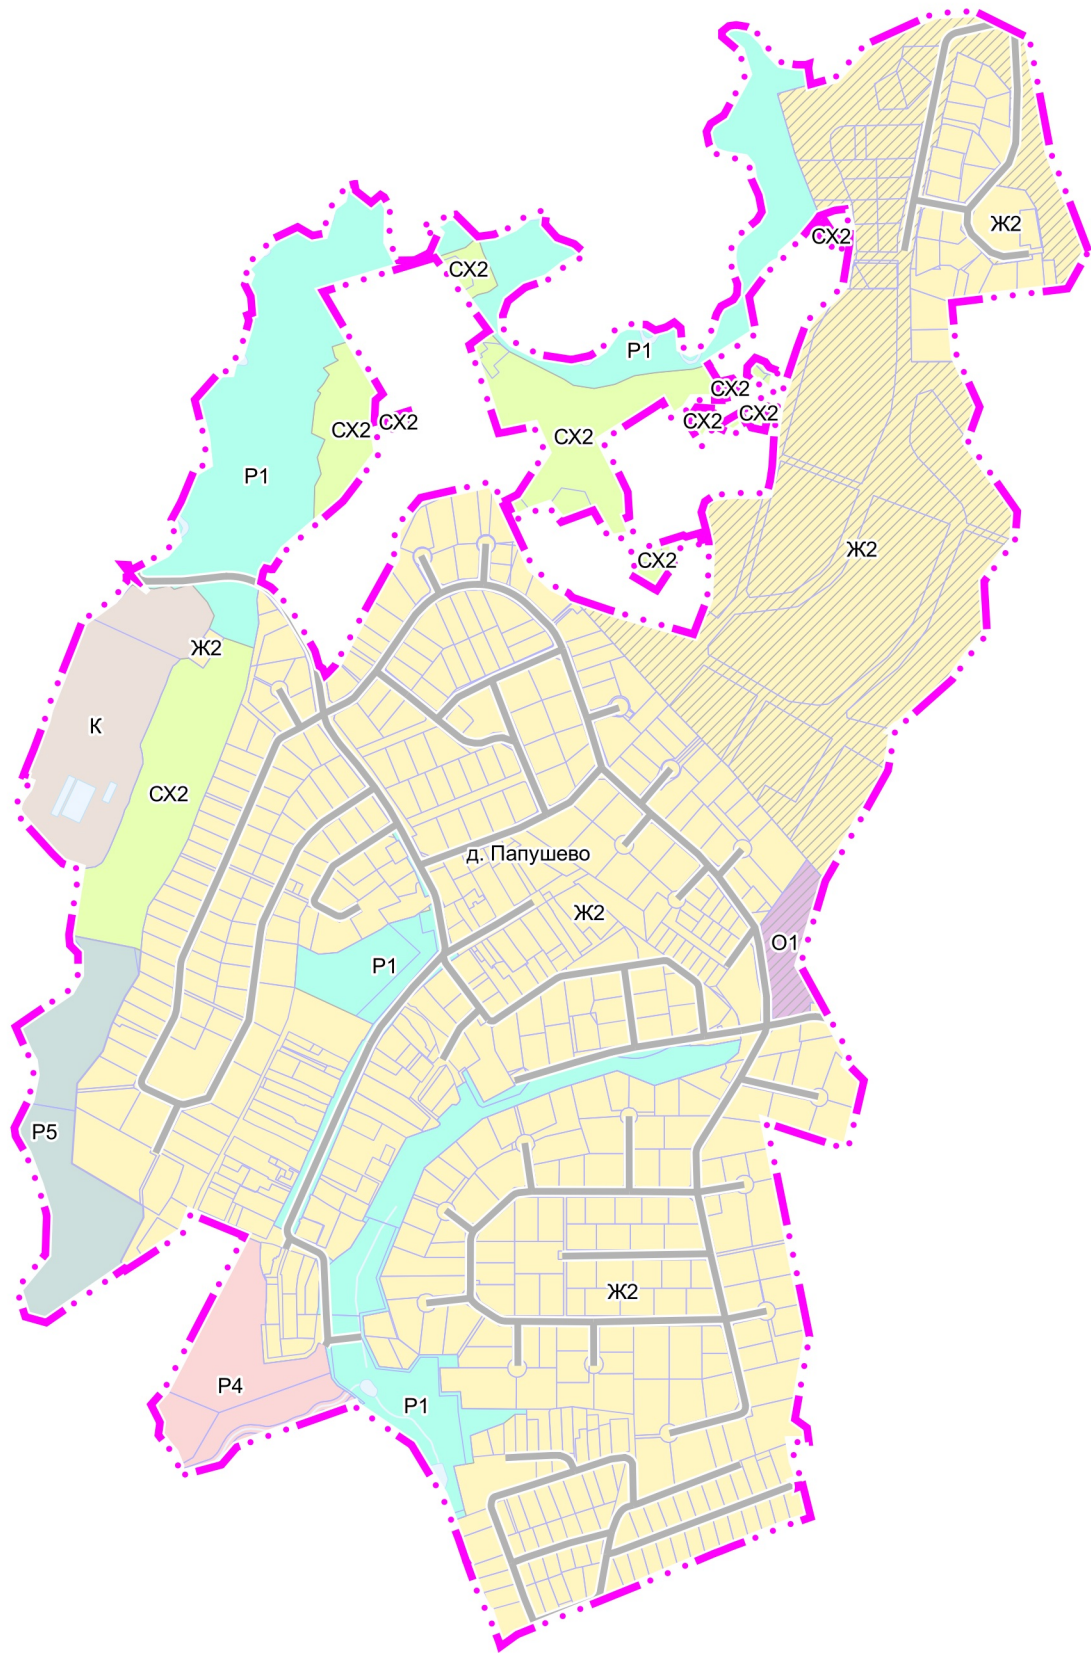

**ВНЕСЕНИЕ ИЗМЕНЕНИЙ В ГЕНЕРАЛЬНЫЙ ПЛАН ОДИНЦОВСКОГО ГОРОДСКОГО ОКРУГА МОСКОВСКОЙ ОБЛАСТИ, ЗА ИСКЛЮЧЕНИЕМ ТЕРРИТОРИИ БЫВШЕГО ГОРОДСКОГО ОКРУГА ЗВЕНИГОРОД МОСКОВСКОЙ ОБЛАСТИ, ПРИМЕНИТЕЛЬНО К НАСЕЛЕННОМУ ПУНКТУ ДЕРЕВНЯ ПАПУШЕВО**

**КАРТА ГРАНИЦ НАСЕЛЕННЫХ ПУНКТОВ, ВХОДЯЩИХ В СОСТАВ МУНИЦИПАЛЬНОГО ОБРАЗОВАНИЯ, ПРИМЕНИТЕЛЬНО К НАСЕЛЕННОМУ ПУНКТУ Д. ПАПУШЕВО**

**УСЛОВНЫЕ ОБОЗНАЧЕНИЯ**

**Границы**

-  населенного пункта д. Папушево (утверждаемые)
-  земельных участков, поставленных на кадастровый учет

**Поверхностные водные объекты \***

-  Водоток (река, ручей, канал)
-  Земли, покрытые поверхностными водами

\* Отображены в информационных целях, не являются предметом утверждения генерального плана

Должность	ФИО	Подпись	Дата	Договор № 152-2024 от 11.07.2024			
Руководитель МГП	П.С. Богачев			Московская область, Одинцовский городской округ			
Зам. начальника отдела № 3 МГП	Н.В. Макаров						
Ведущий инженер отдела № 3 МГП	Е.В. Кимяева						
ГИП отдела № 3 МГП	А.В. Макаров						
				Внесение изменений в генеральный план Одинцовского городского округа Московской области, за исключением территории бывшего городского округа Звенигород Московской области, применительно к населенному пункту деревня Папушево	Стадия	Лист	Листов
						1	2
Проверил	Н.В. Макаров			Карта границ населенных пунктов, входящих в состав муниципального образования, применительно к населенному пункту д. Папушево Масштаб 1:10000	НИИПИ градостроительства ГАУ МО «НИИПИ градостроительства»		