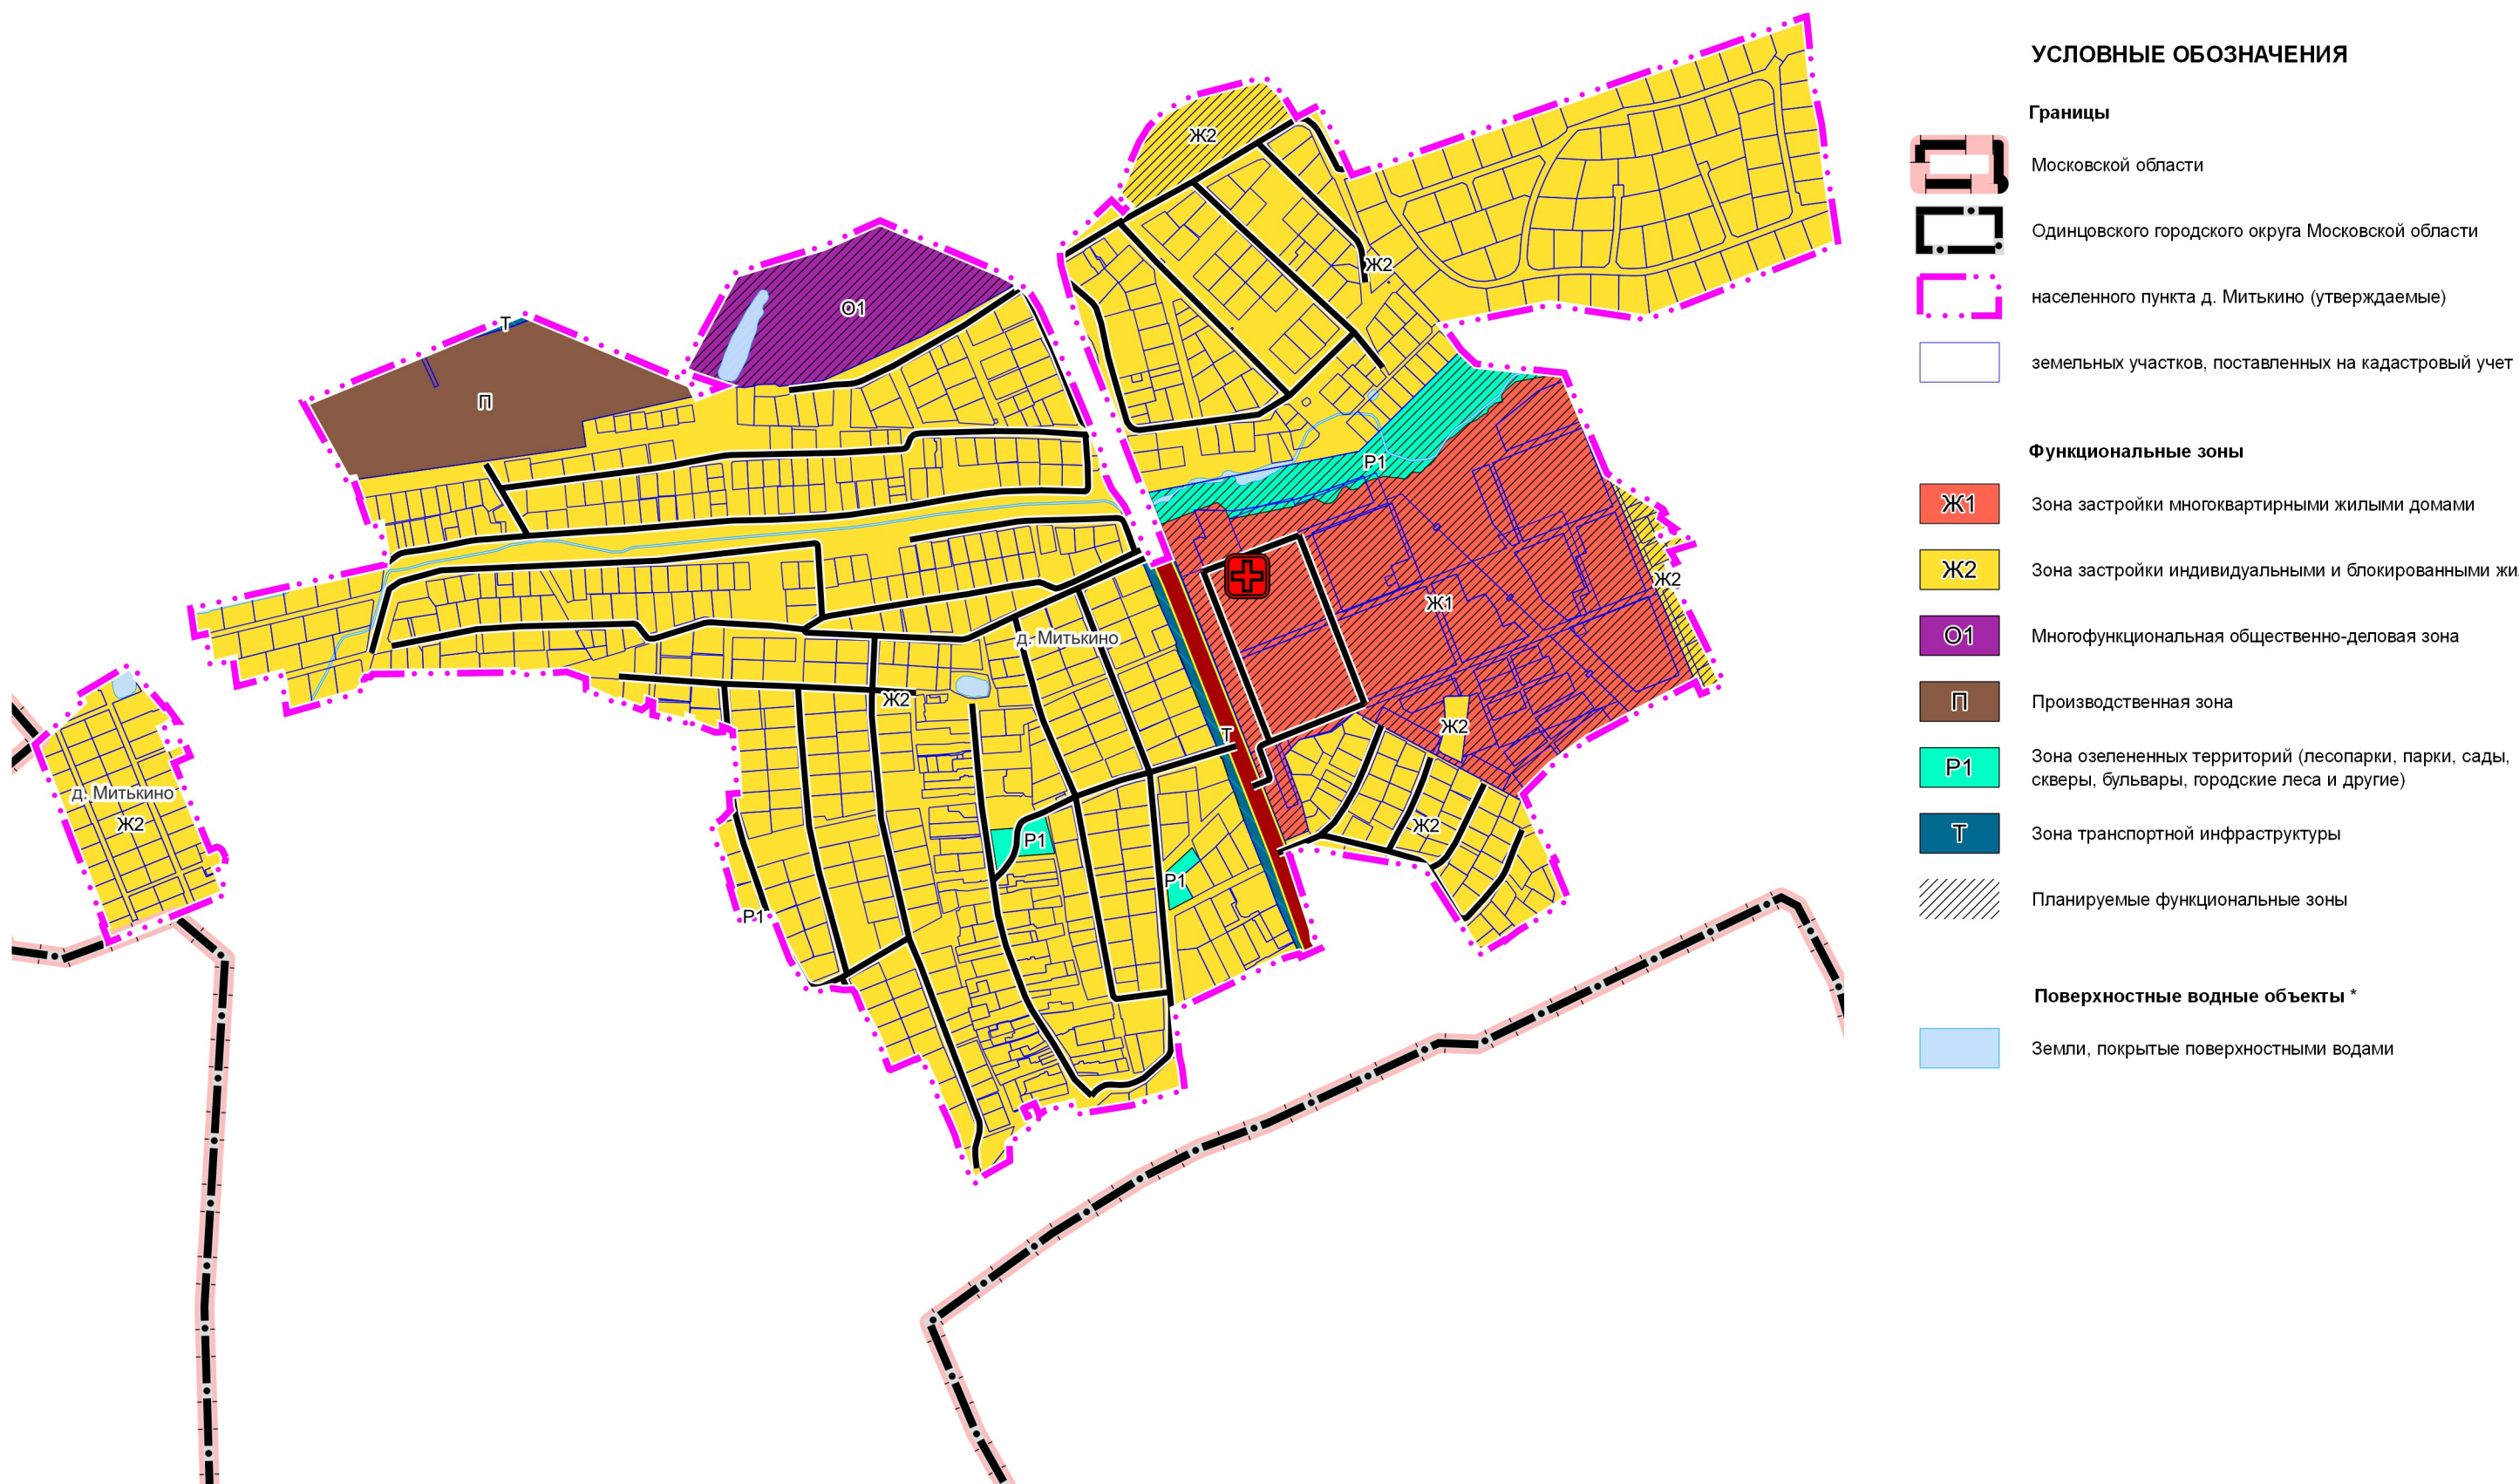

ВНЕСЕНИЕ ИЗМЕНЕНИЙ В ГЕНЕРАЛЬНЫЙ ПЛАН ОДИНЦОВСКОГО ГОРОДСКОГО ОКРУГА МОСКОВСКОЙ ОБЛАСТИ, ЗА ИСКЛЮЧЕНИЕМ ТЕРРИТОРИИ БЫВШЕГО ГОРОДСКОГО ОКРУГА ЗВЕНИГОРОД МОСКОВСКОЙ ОБЛАСТИ, ПРИМЕНИТЕЛЬНО К НАСЕЛЕННОМУ ПУНКТУ Д. МИТЬКИНО

КАРТА ФУНКЦИОНАЛЬНЫХ ЗОН МУНИЦИПАЛЬНОГО ОБРАЗОВАНИЯ ПРИМЕНИТЕЛЬНО К НАСЕЛЕННОМУ ПУНКТУ Д. МИТЬКИНО

УСЛОВНЫЕ ОБОЗНАЧЕНИЯ

Границы

- Границы Московской области
- Границы Одинцовского городского округа Московской области
- Границы населенного пункта д. Митькино (утверждаемые)
- Границы земельных участков, поставленных на кадастровый учет

Функциональные зоны

- Ж1 Зона застройки многоквартирными жилыми домами
- Ж2 Зона застройки индивидуальными и блокированными жилыми домами
- О1 Многофункциональная общественно-деловая зона
- П Производственная зона
- Р1 Зона озелененных территорий (лесопарки, парки, сады, скверы, бульвары, городские леса и другие)
- Т Зона транспортной инфраструктуры
- Планируемые функциональные зоны

Поверхностные водные объекты *

- Земли, покрытые поверхностными водами

Планируемые объекты регионального значения **

- Лечебно-профилактическая медицинская организация, оказывающая медицинскую помощь в амбулаторных условиях и (или) в условиях дневного стационара