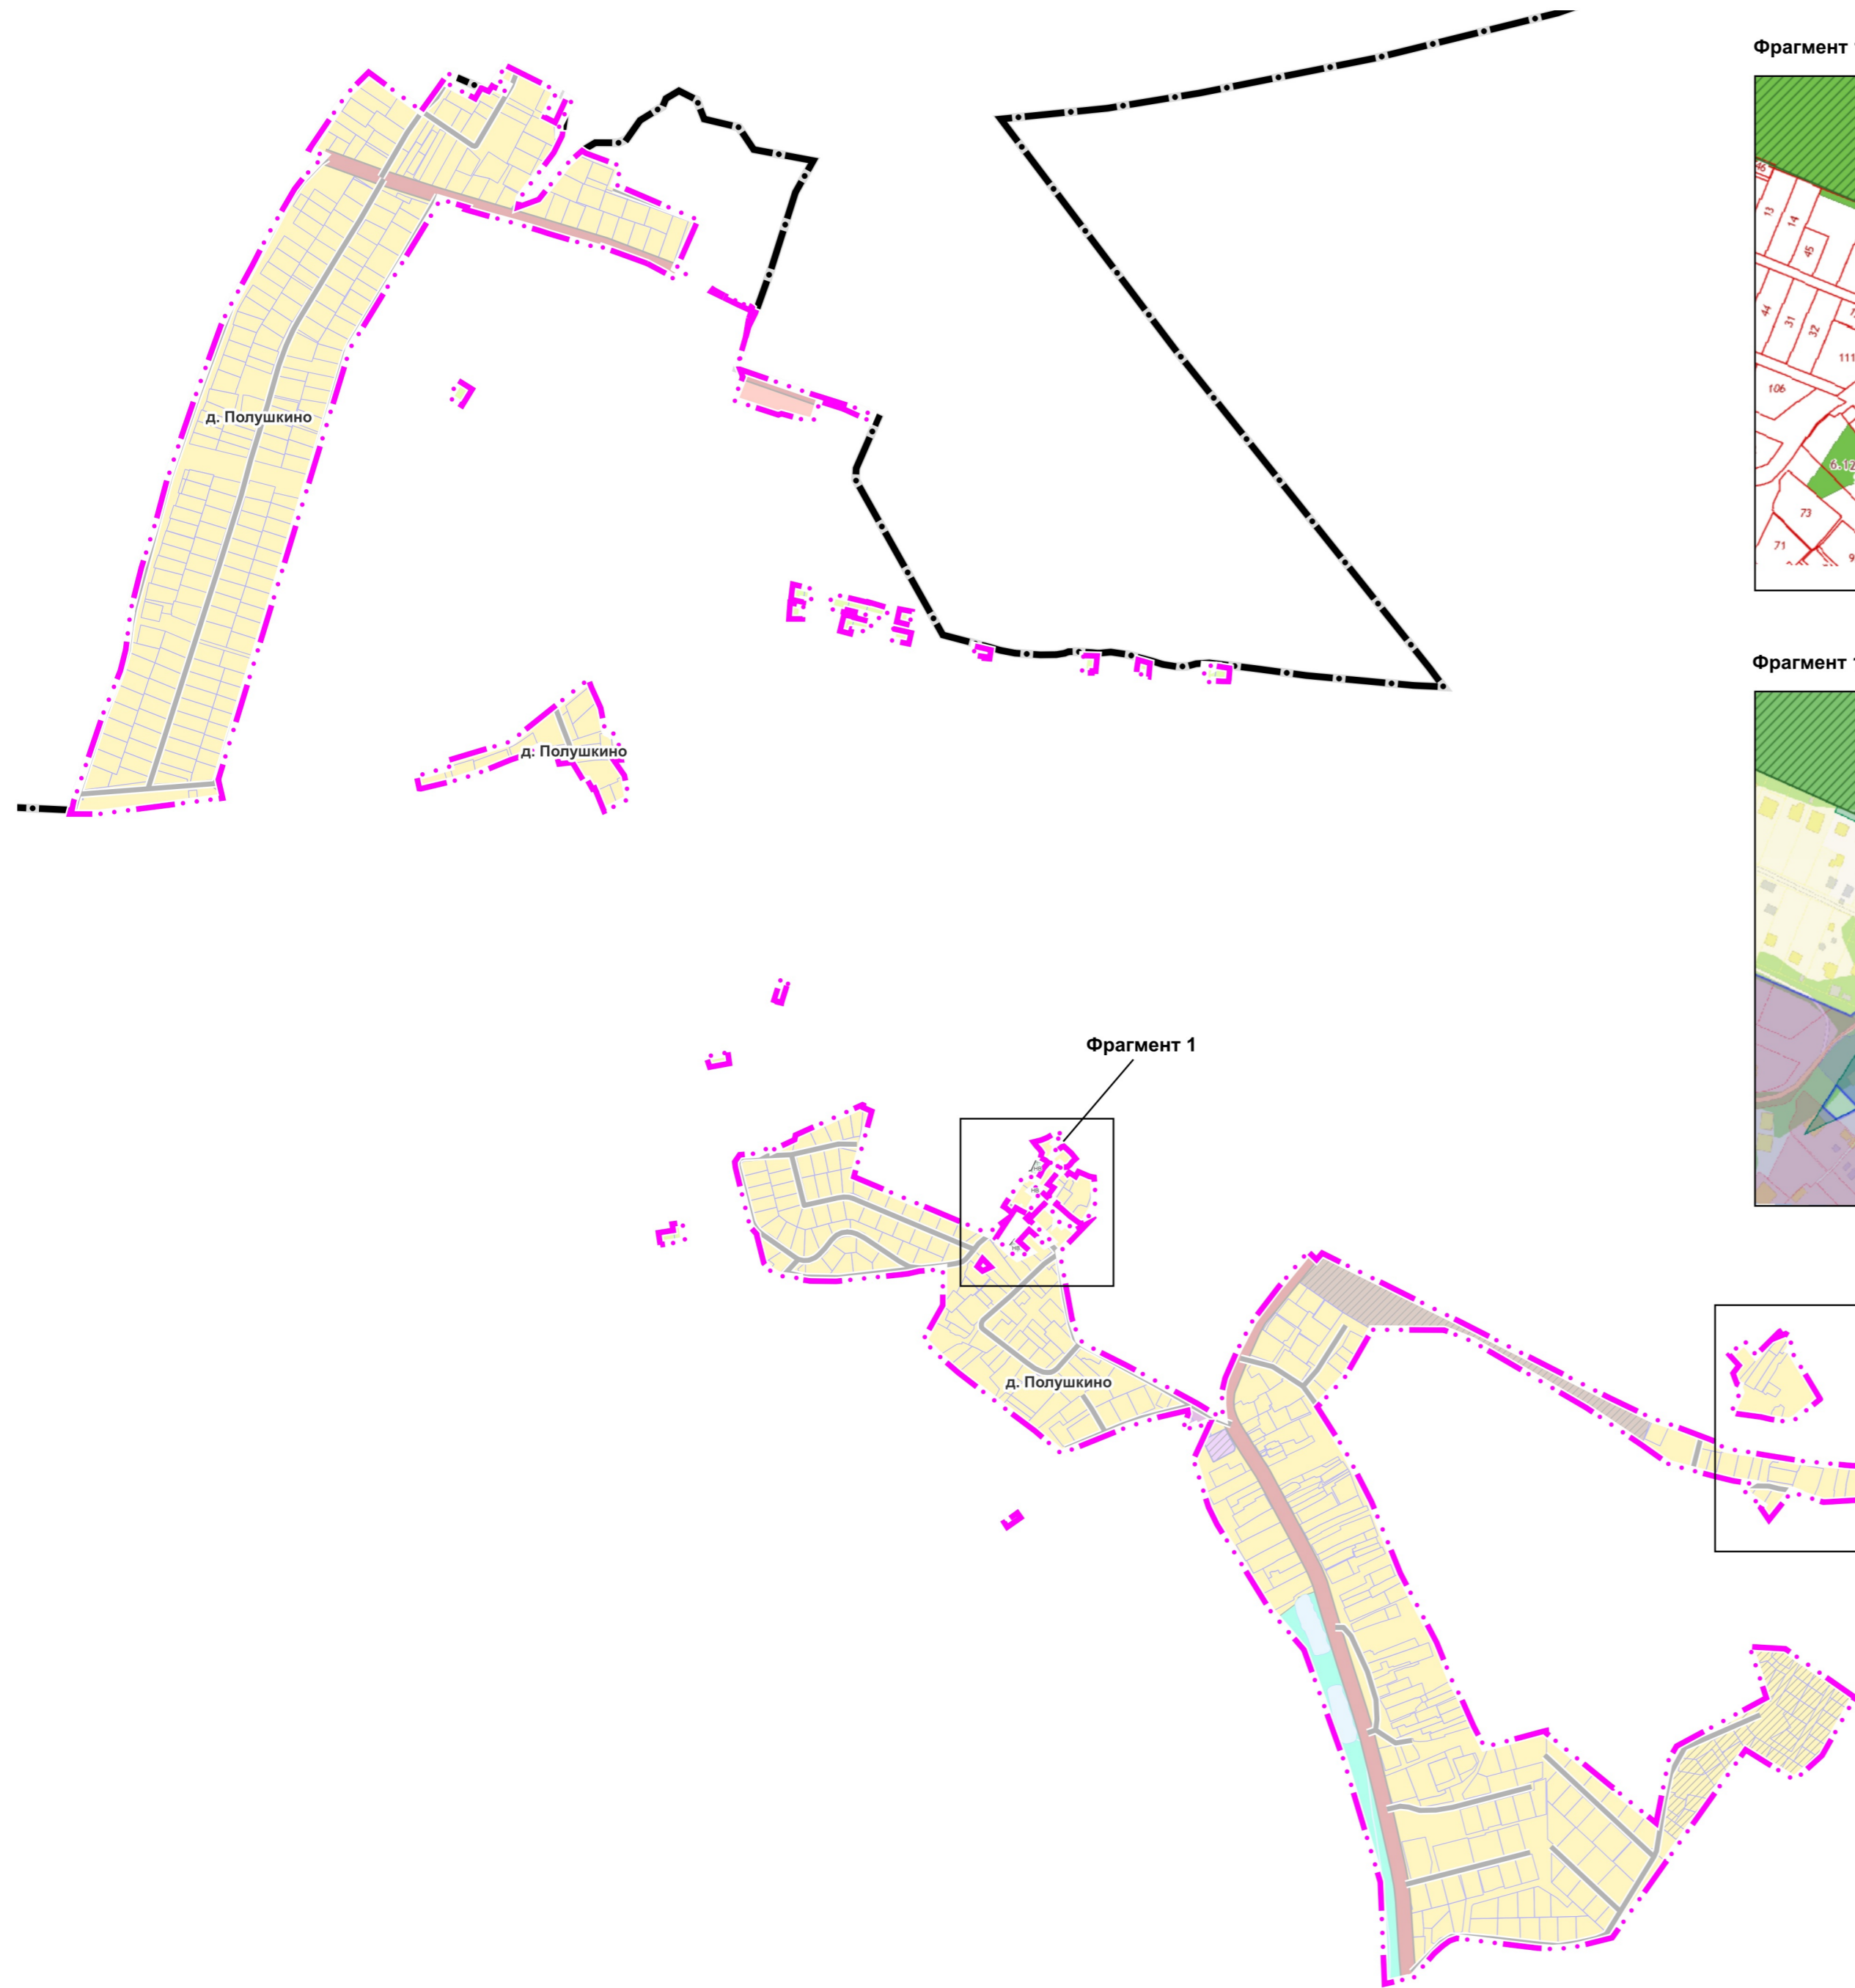

ВНЕСЕНИЕ ИЗМЕНЕНИЙ В ГЕНЕРАЛЬНЫЙ ПЛАН ОДИНЦОВСКОГО ГОРОДСКОГО ОКРУГА МОСКОВСКОЙ ОБЛАСТИ, ЗА ИСКЛЮЧЕНИЕМ ТЕРРИТОРИИ БЫВШЕГО ГОРОДСКОГО ОКРУГА ЗВЕНИГОРОД МОСКОВСКОЙ ОБЛАСТИ, ПРИМЕНИТЕЛЬНО К НАСЕЛЕННОМУ ПУНКТУ ДЕРЕВНЯ ПОЛУШКИНО

КАРТА ГРАНИЦ ЗЕМЕЛЬ ЛЕСНОГО ФОНДА С ОТОБРАЖЕНИЕМ ГРАНИЦ ЛЕСНИЧЕСТВ И ЛЕСОПАРКОВ НА ТЕРРИТОРИИ ОДИНЦОВСКОГО ГОРОДСКОГО ОКРУГА МОСКОВСКОЙ ОБЛАСТИ ПРИМЕНИТЕЛЬНО К НАСЕЛЕННОМУ ПУНКТУ Д. ПОЛУШКИНО

Границы лесничеств по сведениям ПКК Росреестра

Фрагмент 1

Фрагмент 2

УСЛОВНЫЕ ОБОЗНАЧЕНИЯ

- лесничества
- земельные участки с категорией Земли лесного фонда

Границы лесничеств по сведениям ИСОГД МО

Фрагмент 1

Фрагмент 2

УСЛОВНЫЕ ОБОЗНАЧЕНИЯ

- границы населенного пункта д. Полушкино (утверждаемые)
- Акт КЛХ (ЕГРН) об изменении информации ГЛР (границы лесничеств)
- Акт КЛХ об изменении информации ГЛР (исключение из границ лесничеств)
- земельные участки с категорией Земли лесного фонда