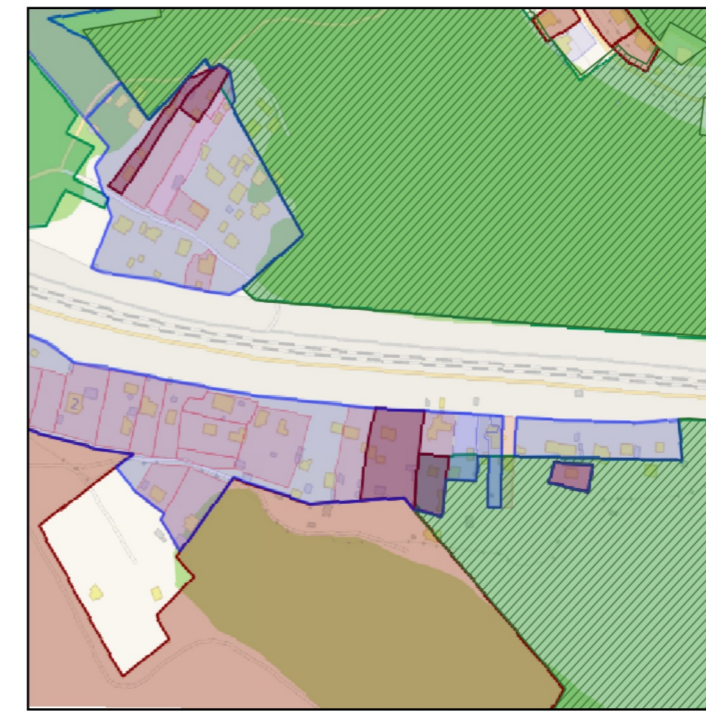

ВНЕСЕНИЕ ИЗМЕНЕНИЙ В ГЕНЕРАЛЬНЫЙ ПЛАН ОДИНЦОВСКОГО ГОРОДСКОГО ОКРУГА МОСКОВСКОЙ ОБЛАСТИ, ЗА ИСКЛЮЧЕНИЕМ ТЕРРИТОРИИ БЫВШЕГО ГОРОДСКОГО ОКРУГА ЗВЕНИГОРОД МОСКОВСКОЙ ОБЛАСТИ, ПРИМЕНИТЕЛЬНО К НАСЕЛЕННОМУ ПУНКТУ ДЕРЕВНЯ ПОЛУШКИНО

КАРТА ГРАНИЦ ЗЕМЕЛЬ ЛЕСНОГО ФОНДА С ОТОБРАЖЕНИЕМ ГРАНИЦ ЛЕСНИЧЕСТВ И ЛЕСОПАРКОВ НА ТЕРРИТОРИИ ОДИНЦОВСКОГО ГОРОДСКОГО ОКРУГА МОСКОВСКОЙ ОБЛАСТИ ПРИМЕНИТЕЛЬНО К НАСЕЛЕННОМУ ПУНКТУ Д. ПОЛУШКИНО

Границы лесничеств по сведениям ПКК Росреестра

Фрагмент 1

Фрагмент 2

УСЛОВНЫЕ ОБОЗНАЧЕНИЯ

- лесничества
- земельные участки с категорией Земли лесного фонда

Границы лесничеств по сведениям ИСОГД МО

Фрагмент 1

Фрагмент 2

УСЛОВНЫЕ ОБОЗНАЧЕНИЯ

- границы населенного пункта д. Полушкино (утверждаемые)
- Акт КЛХ (ЕГРН) об изменении информации ГЛР (границы лесничеств)
- Акт КЛХ об изменении информации ГЛР (исключение из границ лесничеств)
- земельные участки с категорией Земли лесного фонда