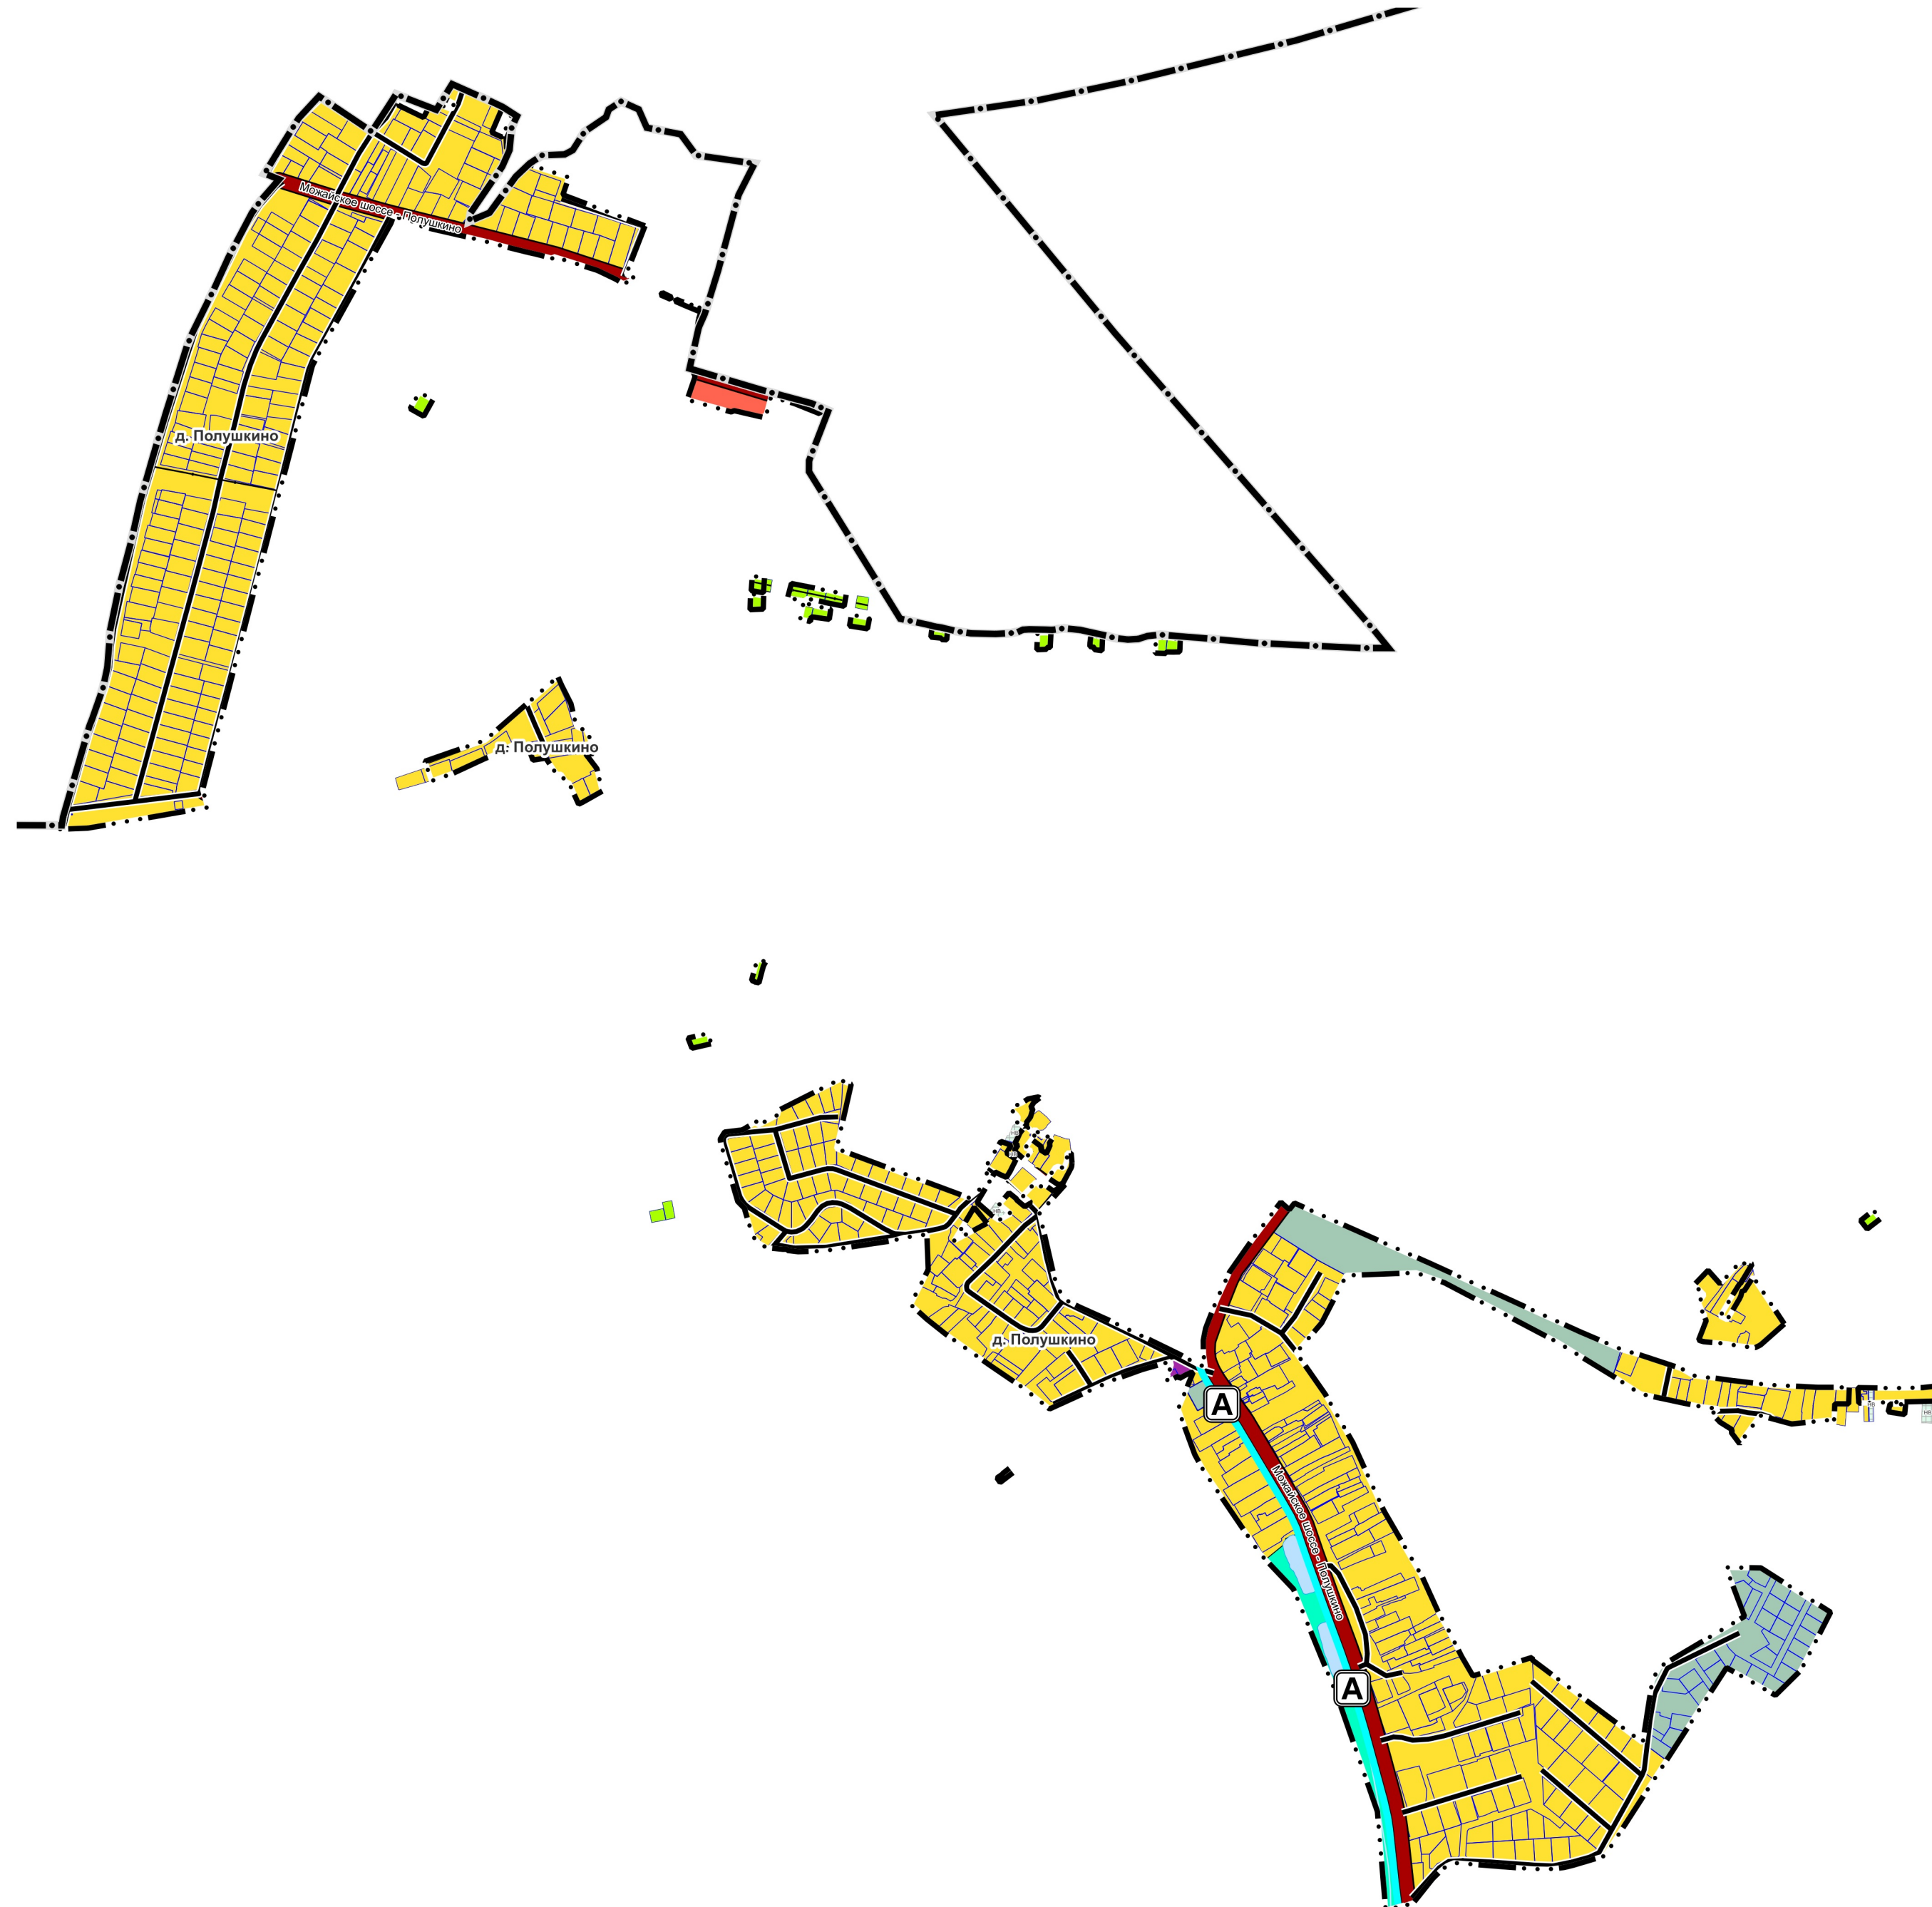

ВНЕСЕНИЕ ИЗМЕНЕНИЙ В ГЕНЕРАЛЬНЫЙ ПЛАН ОДИНЦОВСКОГО ГОРОДСКОГО ОКРУГА МОСКОВСКОЙ ОБЛАСТИ, ЗА ИСКЛЮЧЕНИЕМ ТЕРРИТОРИИ БЫВШЕГО ГОРОДСКОГО ОКРУГА ЗВЕНИГОРОД МОСКОВСКОЙ ОБЛАСТИ, ПРИМЕНИТЕЛЬНО К НАСЕЛЕННОМУ ПУНКТУ ДЕРЕВНЯ ПОЛУШКИНО

КАРТА СУЩЕСТВУЮЩЕГО ИСПОЛЬЗОВАНИЯ ТЕРРИТОРИИ В ГРАНИЦАХ ОДИНЦОВСКОГО ГОРОДСКОГО ОКРУГА МОСКОВСКОЙ ОБЛАСТИ ПРИМЕНИТЕЛЬНО К НАСЕЛЕННОМУ ПУНКТУ Д. ПОЛУШКИНО

УСЛОВНЫЕ ОБОЗНАЧЕНИЯ

Границы

- Одинцовского городского округа Московской области
- населенного пункта д. Полушкино (утвержденные)
- земельных участков, поставленных на кадастровый учет

Территории

- Застройки многоквартирными жилыми домами
- Застройки индивидуальными и блокированными жилыми домами
- Многофункциональные общественно-деловые
- Специализированной общественной застройки
- Производственные
- Транспортной инфраструктуры
- Предназначенные для ведения садоводства и огородничества
- Озелененные (лесопарки, парки, сады, скверы, бульвары, городские леса и другие)
- Незастроенные
- Несогласованные вопросы в части пересечения с границами земель лесного фонда Звенигородского лесничества (письма Комитета лесного хозяйства Московской области от 26.03.2024 № ИСХ-4609/30-08, от 19.09.2024 № ИСХ-15812/30-08)

Поверхностные водные объекты *

- Водоток (река, ручей, канал)
- Земли, покрытые поверхностными водами

* Отображены в информационных целях, не являются предметом утверждения генерального плана

Объекты транспортной инфраструктуры (существующие)