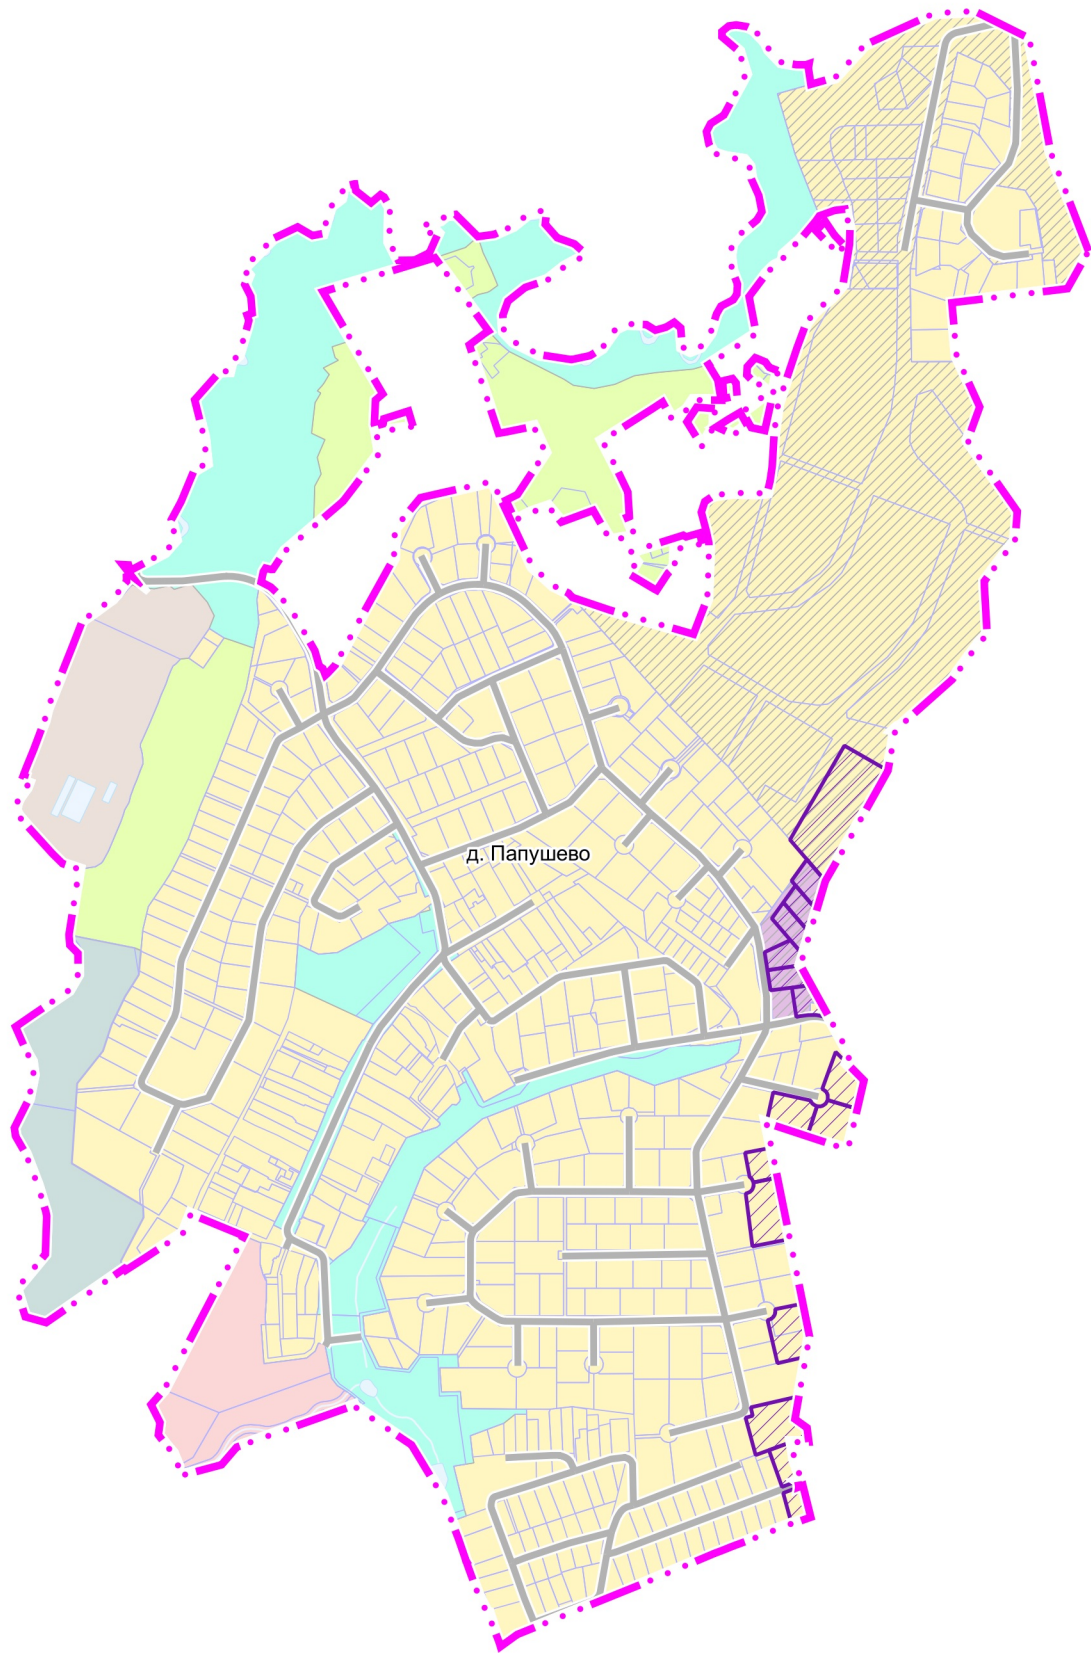

ВНЕСЕНИЕ ИЗМЕНЕНИЙ В ГЕНЕРАЛЬНЫЙ ПЛАН ОДИНЦОВСКОГО ГОРОДСКОГО ОКРУГА МОСКОВСКОЙ ОБЛАСТИ, ЗА ИСКЛЮЧЕНИЕМ ТЕРРИТОРИИ БЫВШЕГО ГОРОДСКОГО ОКРУГА ЗВЕНИГОРОД МОСКОВСКОЙ ОБЛАСТИ, ПРИМЕНИТЕЛЬНО К НАСЕЛЕННОМУ ПУНКТУ ДЕРЕВНЯ ПАПУШЕВО

КАРТА ГРАНИЦ ЗЕМЕЛЬ ЛЕСНОГО ФОНДА С ОТОБРАЖЕНИЕМ ГРАНИЦ ЛЕСНИЧЕСТВ И ЛЕСОПАРКОВ НА ТЕРРИТОРИИ ОДИНЦОВСКОГО ГОРОДСКОГО ОКРУГА МОСКОВСКОЙ ОБЛАСТИ ПРИМЕНИТЕЛЬНО К НАСЕЛЕННОМУ ПУНКТУ Д. ПАПУШЕВО

УСЛОВНЫЕ ОБОЗНАЧЕНИЯ

Поверхностные водные объекты *

-  Водоток (река, ручей, канал)
-  Земли, покрытые поверхностными водами

* Отображены в информационных целях, не являются предметом утверждения генерального плана

-  земельные участки, в отношении которых утверждены Акты об изменении документированной информации государственного лесного реестра