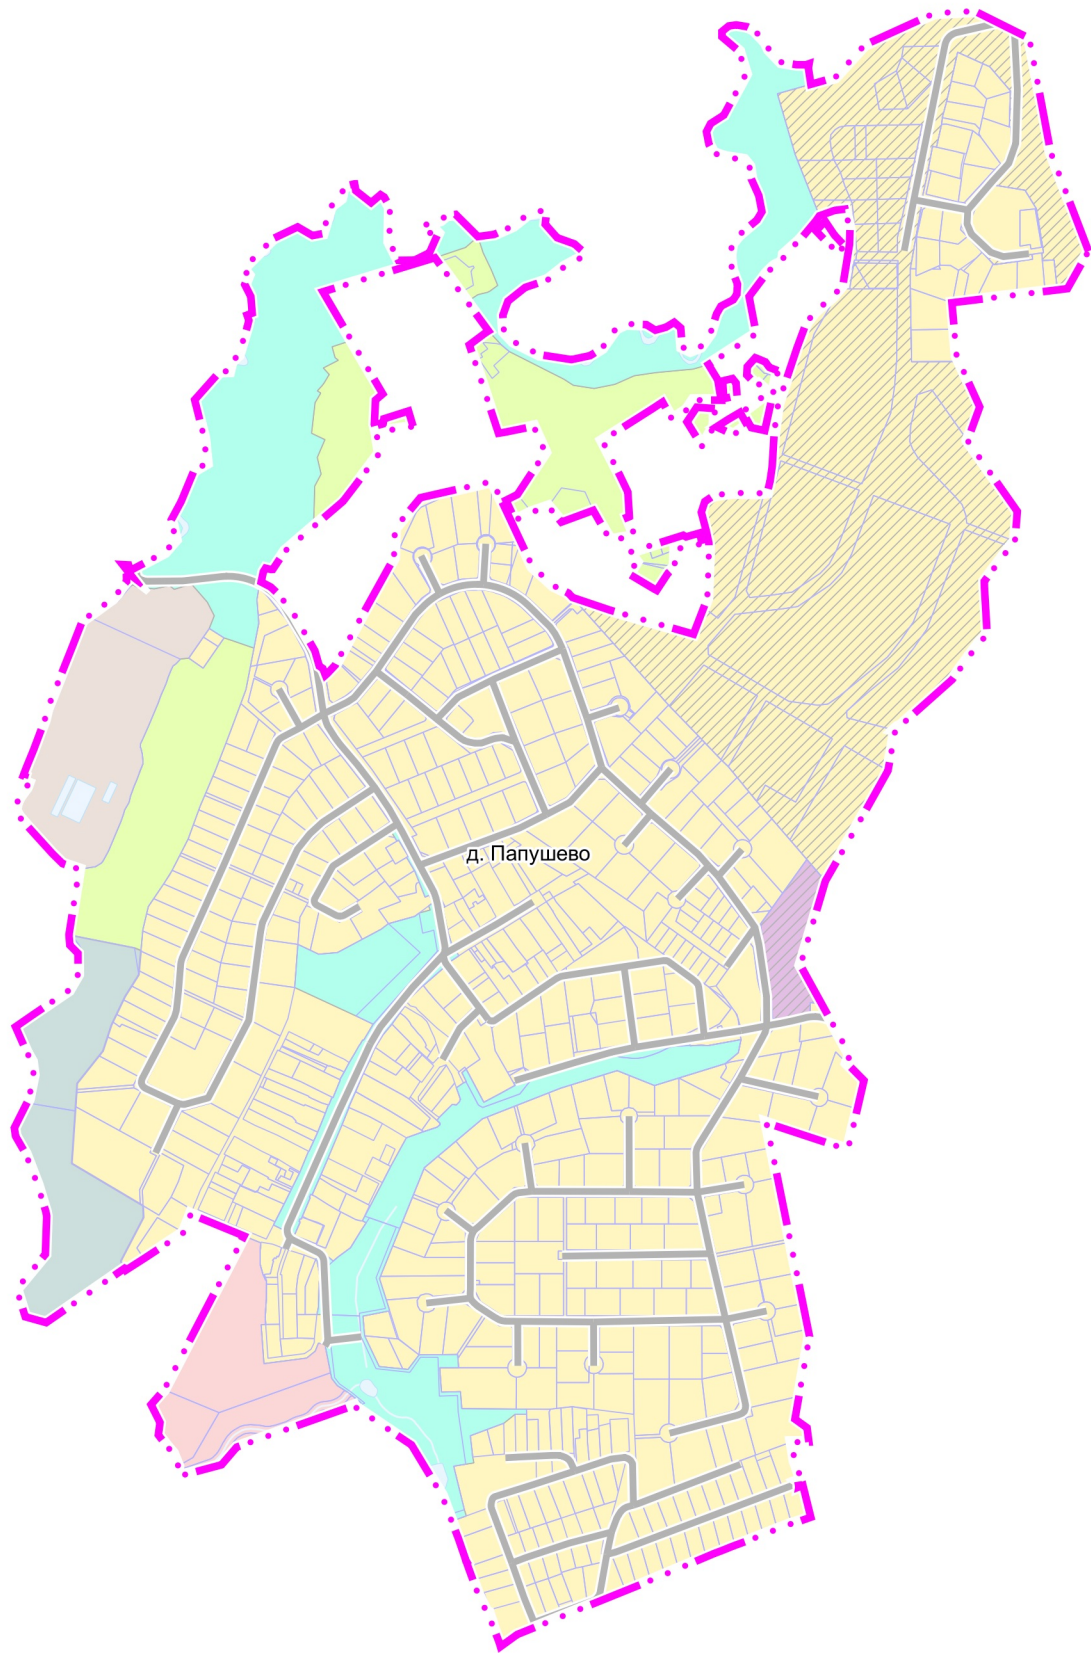

ВНЕСЕНИЕ ИЗМЕНЕНИЙ В ГЕНЕРАЛЬНЫЙ ПЛАН ОДИНЦОВСКОГО ГОРОДСКОГО ОКРУГА МОСКОВСКОЙ ОБЛАСТИ, ЗА ИСКЛЮЧЕНИЕМ ТЕРРИТОРИИ БЫВШЕГО ГОРОДСКОГО ОКРУГА ЗВЕНИГОРОД МОСКОВСКОЙ ОБЛАСТИ, ПРИМЕНИТЕЛЬНО К НАСЕЛЕННОМУ ПУНКТУ ДЕРЕВНЯ ПАПУШЕВО

КАРТА ГРАНИЦ ТЕРРИТОРИЙ, ЗОН ОХРАНЫ И ЗАЩИТНЫХ ЗОН ОБЪЕКТОВ КУЛЬТУРНОГО НАСЛЕДИЯ ПРИМЕНИТЕЛЬНО К НАСЕЛЕННОМУ ПУНКТУ Д. ПАПУШЕВО

УСЛОВНЫЕ ОБОЗНАЧЕНИЯ

Границы

-  населенного пункта д. Папушево (утверждаемые)
-  земельных участков, поставленных на кадастровый учет

Поверхностные водные объекты *

-  Водоток (река, ручей, канал)
-  Земли, покрытые поверхностными водами

* Отображены в информационных целях, не являются предметом утверждения генерального плана

Объекты культурного наследия в границах рассматриваемой территории отсутствуют