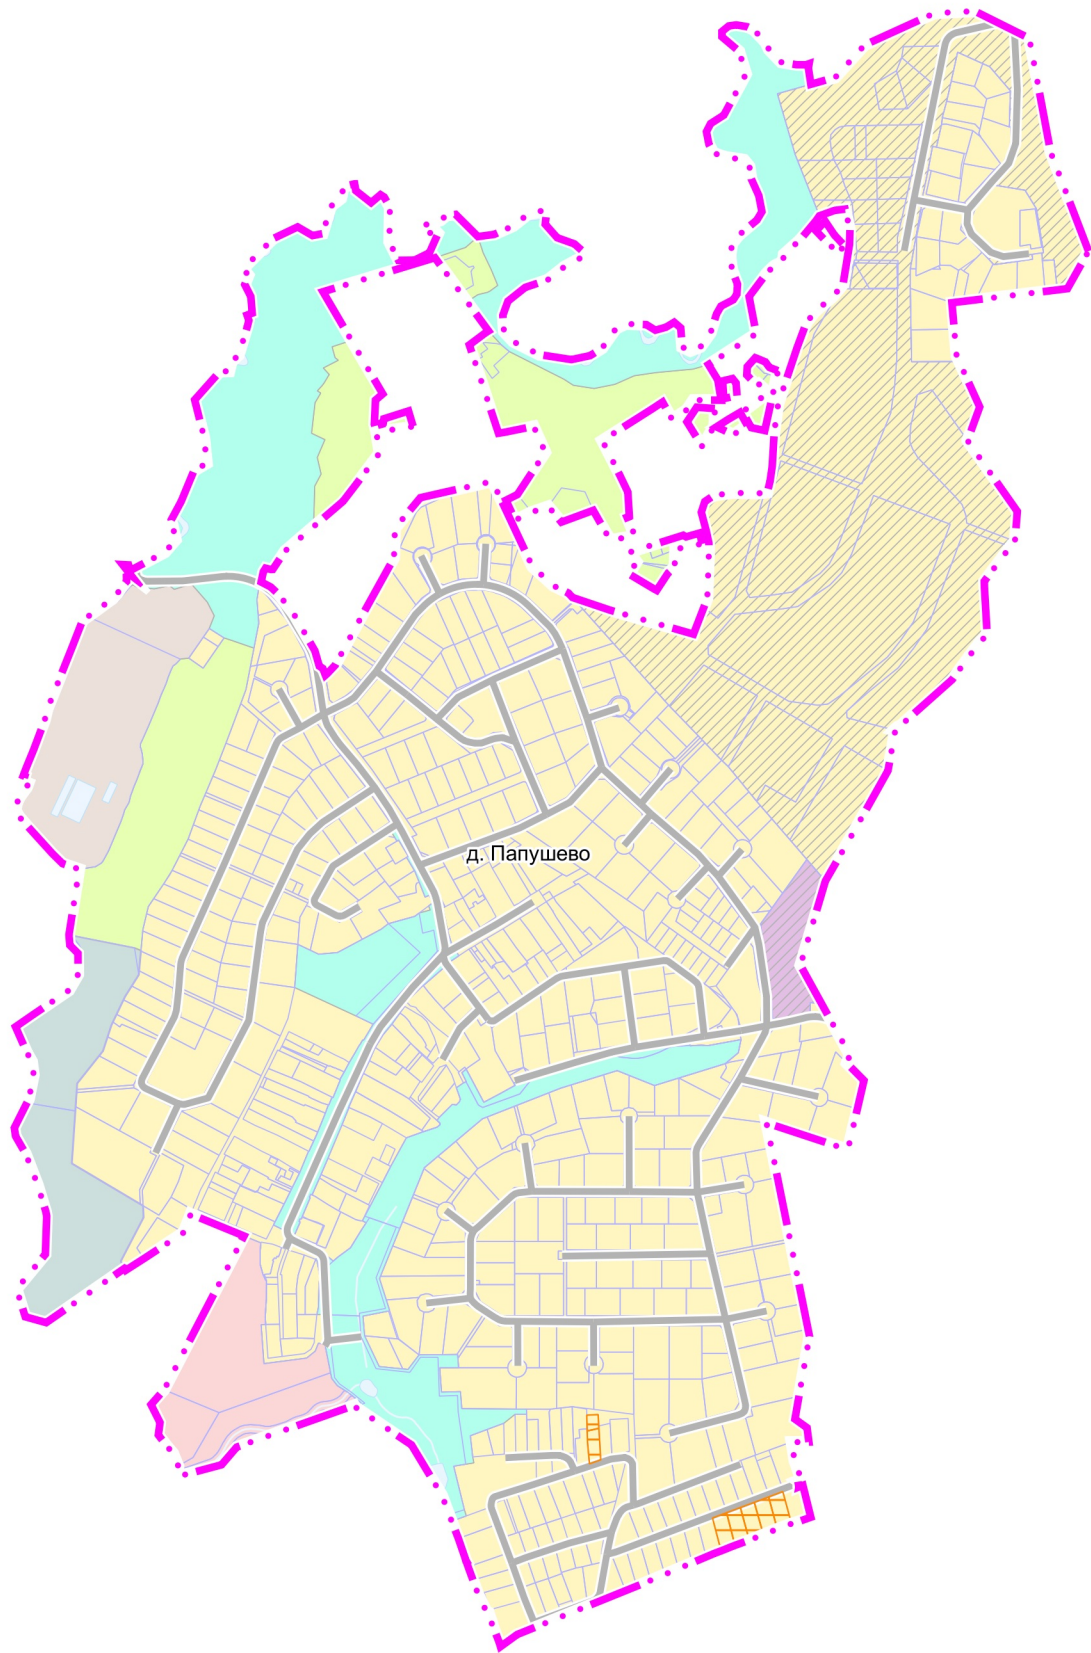

ВНЕСЕНИЕ ИЗМЕНЕНИЙ В ГЕНЕРАЛЬНЫЙ ПЛАН ОДИНЦОВСКОГО ГОРОДСКОГО ОКРУГА МОСКОВСКОЙ ОБЛАСТИ, ЗА ИСКЛЮЧЕНИЕМ ТЕРРИТОРИИ БЫВШЕГО ГОРОДСКОГО ОКРУГА ЗВЕНИГОРОД МОСКОВСКОЙ ОБЛАСТИ, ПРИМЕНИТЕЛЬНО К НАСЕЛЕННОМУ ПУНКТУ ДЕРЕВНЯ ПАПУШЕВО

КАРТА ГРАНИЦ ЗЕМЕЛЬ СЕЛЬСКОХОЗЯЙСТВЕННОГО НАЗНАЧЕНИЯ С ОТОБРАЖЕНИЕМ ОСОБО ЦЕННЫХ СЕЛЬСКОХОЗЯЙСТВЕННЫХ УГОДИЙ И МЕЛИОРИРУЕМЫХ ЗЕМЕЛЬ ОДИНЦОВСКОГО ГОРОДСКОГО ОКРУГА МОСКОВСКОЙ ОБЛАСТИ ПРИМЕНИТЕЛЬНО К НАСЕЛЕННОМУ ПУНКТУ Д. ПАПУШЕВО

Поверхностные водные объекты *

-  Водоток (река, ручей, канал)
-  Земли, покрытые поверхностными водами

* Отображены в информационных целях, не являются предметом утверждения генерального плана

-  Земли сельскохозяйственного назначения, зарегистрированные в государственном кадастре недвижимости