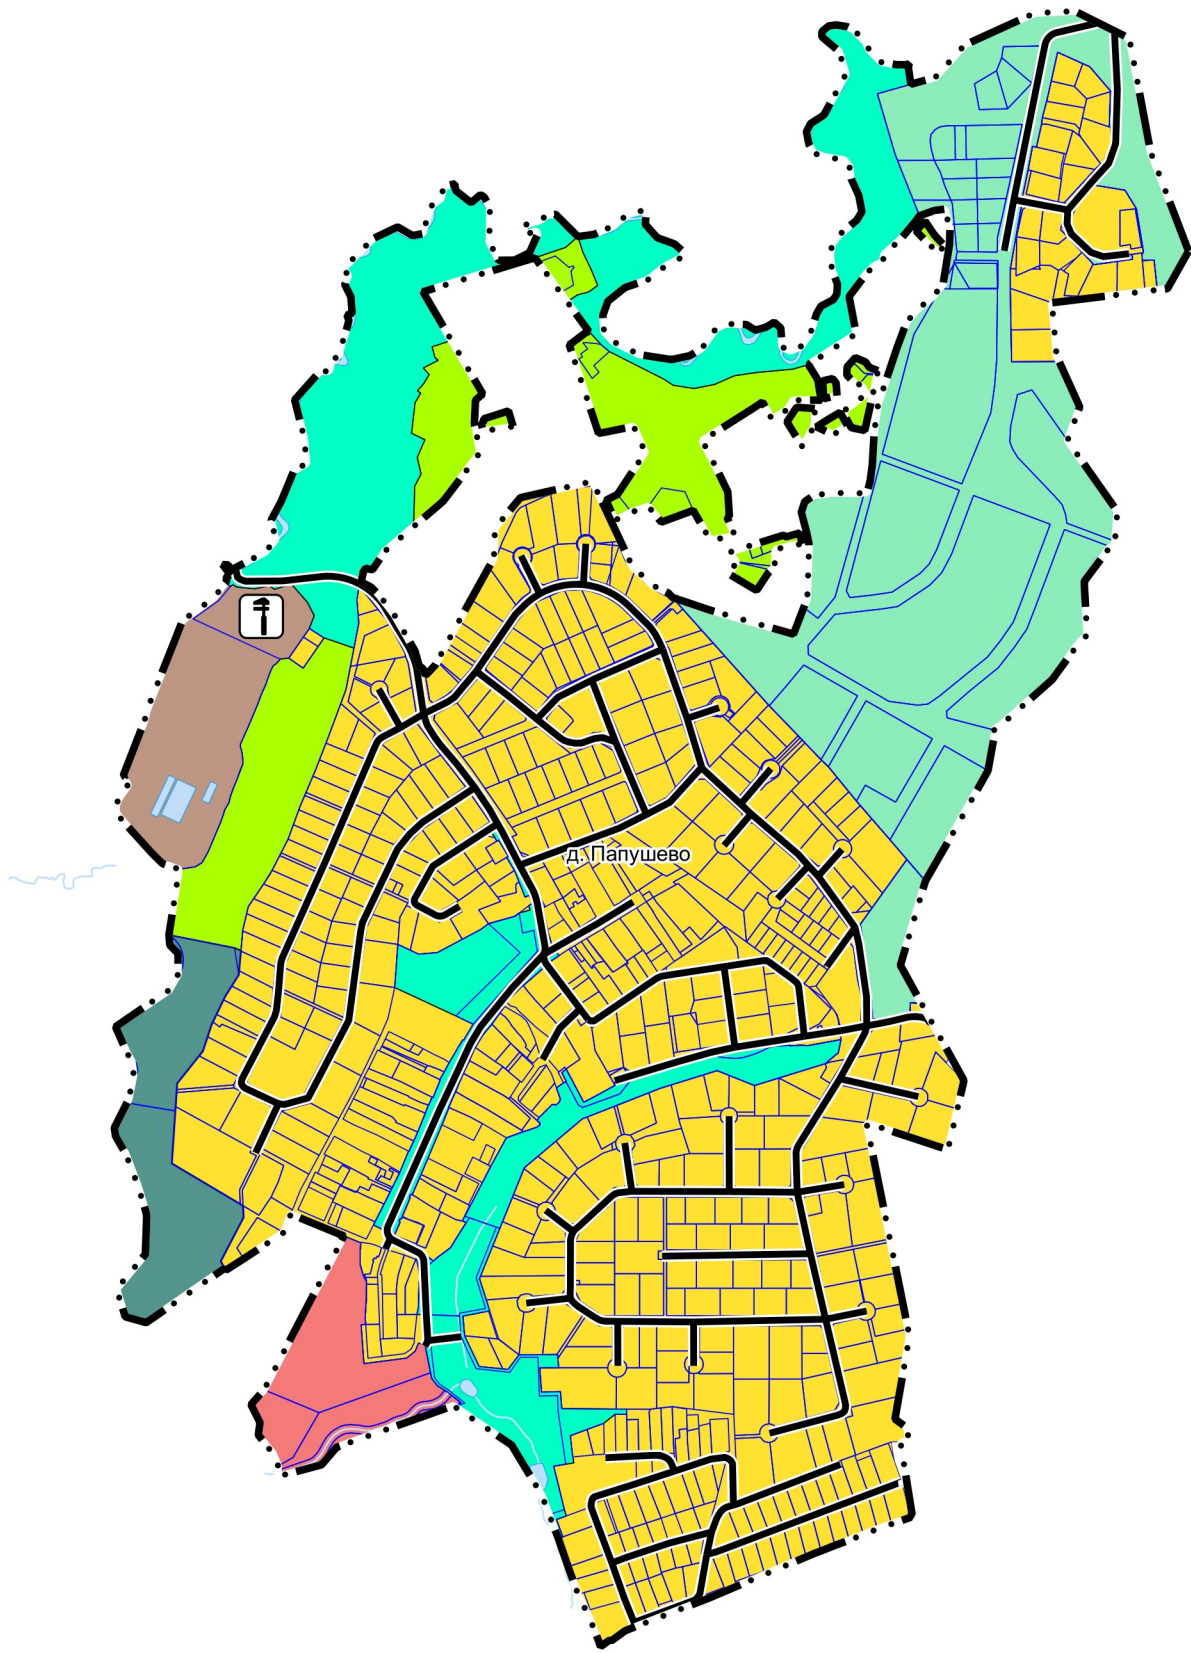

ВНЕСЕНИЕ ИЗМЕНЕНИЙ В ГЕНЕРАЛЬНЫЙ ПЛАН ОДИНЦОВСКОГО ГОРОДСКОГО ОКРУГА МОСКОВСКОЙ ОБЛАСТИ, ЗА ИСКЛЮЧЕНИЕМ ТЕРРИТОРИИ БЫВШЕГО ГОРОДСКОГО ОКРУГА ЗВЕНИГОРОД МОСКОВСКОЙ ОБЛАСТИ, ПРИМЕНИТЕЛЬНО К НАСЕЛЕННОМУ ПУНКТУ ДЕРЕВНЯ ПАПУШЕВО

КАРТА СУЩЕСТВУЮЩЕГО ИСПОЛЬЗОВАНИЯ ТЕРРИТОРИИ В ГРАНИЦАХ ОДИНЦОВСКОГО ГОРОДСКОГО ОКРУГА МОСКОВСКОЙ ОБЛАСТИ ПРИМЕНИТЕЛЬНО К НАСЕЛЕННОМУ ПУНКТУ Д. ПАПУШЕВО

УСЛОВНЫЕ ОБОЗНАЧЕНИЯ

Границы

-  населенного пункта д. Папушево (утвержденные)
-  земельных участков, поставленных на кадастровый учет

Поверхностные водные объекты *

-  Водоток (река, ручей, канал)
-  Земли, покрытые поверхностными водами

* Отображены в информационных целях, не являются предметом утверждения генерального плана

Объекты местного значения