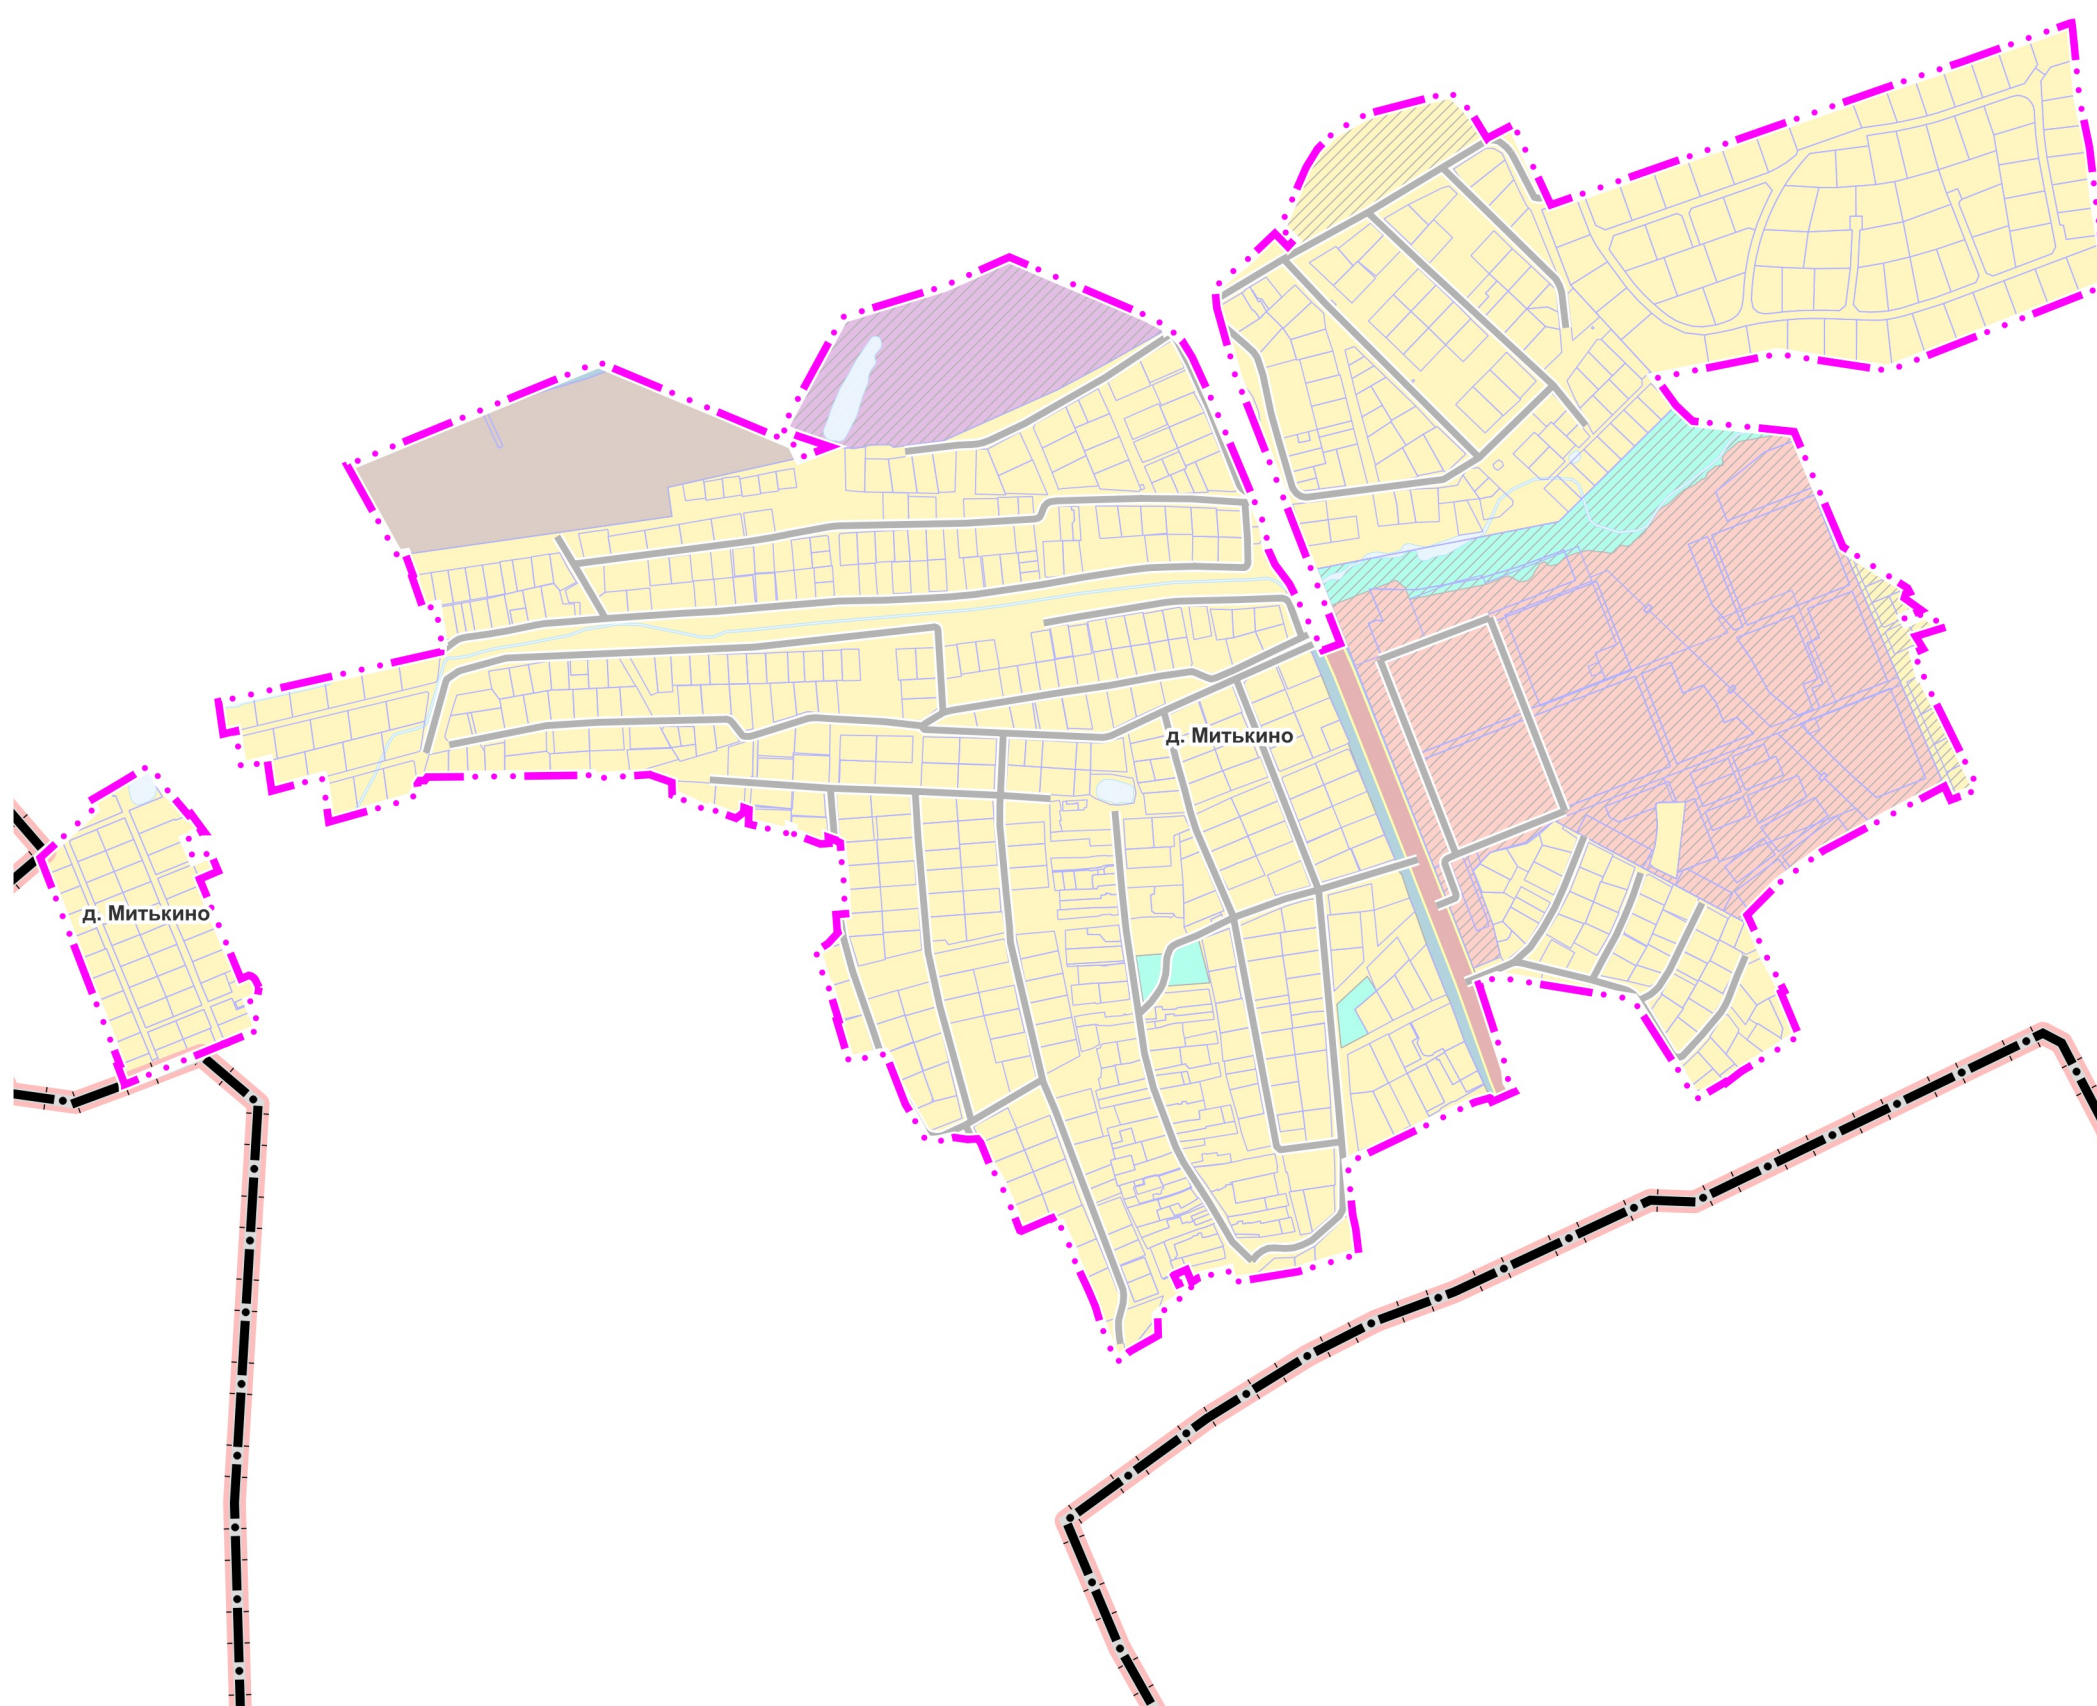

ВНЕСЕНИЕ ИЗМЕНЕНИЙ В ГЕНЕРАЛЬНЫЙ ПЛАН ОДИНЦОВСКОГО ГОРОДСКОГО ОКРУГА МОСКОВСКОЙ ОБЛАСТИ, ЗА ИСКЛЮЧЕНИЕМ ТЕРРИТОРИИ БЫВШЕГО ГОРОДСКОГО ОКРУГА ЗВЕНИГОРОД МОСКОВСКОЙ ОБЛАСТИ, ПРИМЕНИТЕЛЬНО К НАСЕЛЕННОМУ ПУНКТУ Д. МИТЬКИНО

КАРТА ГРАНИЦ ТЕРРИТОРИЙ, ЗОН ОХРАНЫ И ЗАЩИТНЫХ ЗОН ОБЪЕКТОВ КУЛЬТУРНОГО НАСЛЕДИЯ ПРИМЕНИТЕЛЬНО К НАСЕЛЕННОМУ ПУНКТУ Д. МИТЬКИНО

УСЛОВНЫЕ ОБОЗНАЧЕНИЯ

Границы

-  Московской области
-  Одинцовского городского округа Московской области
-  населенного пункта д. Митькино (утверждаемые)
-  земельных участков, поставленных на кадастровый учет

Поверхностные водные объекты *

-  Земли, покрытые поверхностными водами

* Отображены в информационных целях, не являются предметом утверждения генерального плана

Объекты культурного наследия в границах рассматриваемой территории отсутствуют