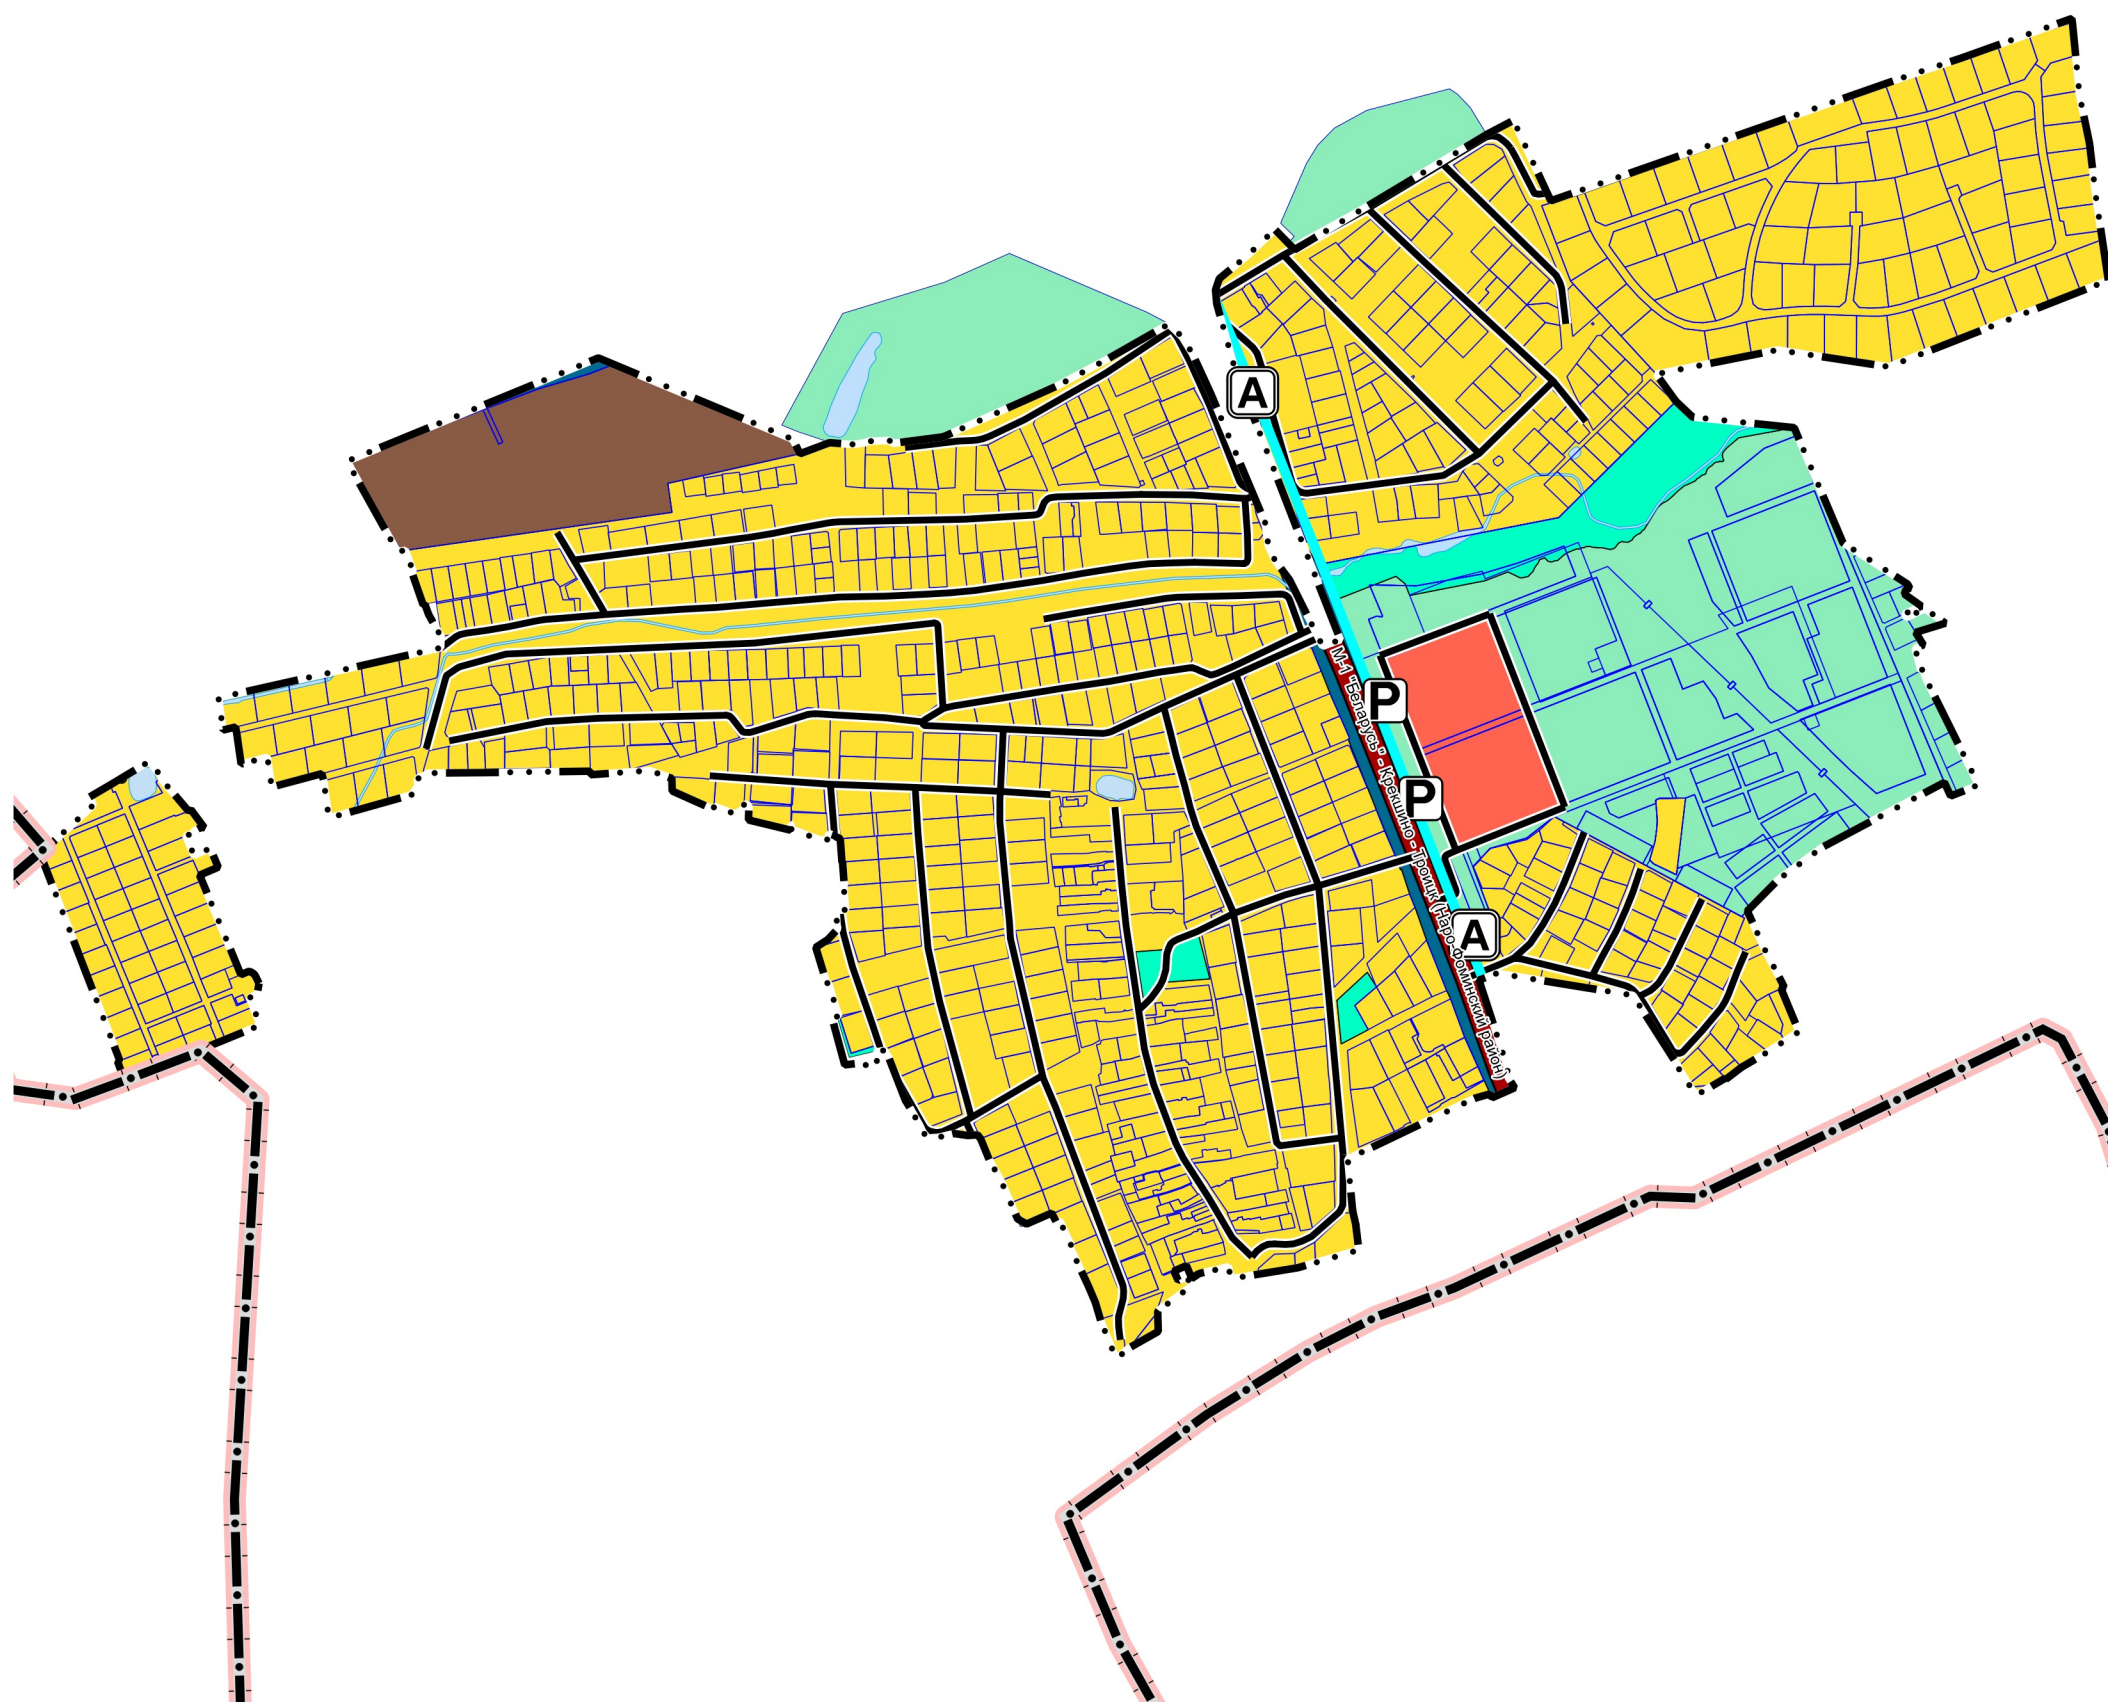

# ВНЕСЕНИЕ ИЗМЕНЕНИЙ В ГЕНЕРАЛЬНЫЙ ПЛАН ОДИНЦОВСКОГО ГОРОДСКОГО ОКРУГА МОСКОВСКОЙ ОБЛАСТИ, ЗА ИСКЛЮЧЕНИЕМ ТЕРРИТОРИИ БЫВШЕГО ГОРОДСКОГО ОКРУГА ЗВЕНИГОРОД МОСКОВСКОЙ ОБЛАСТИ, ПРИМЕНИТЕЛЬНО К НАСЕЛЕННОМУ ПУНКТУ Д. МИТЬКИНО

КАРТА СУЩЕСТВУЮЩЕГО ИСПОЛЬЗОВАНИЯ ТЕРРИТОРИИ В ГРАНИЦАХ МУНИЦИПАЛЬНОГО ОБРАЗОВАНИЯ ПРИМЕНИТЕЛЬНО К НАСЕЛЕННОМУ ПУНКТУ Д. МИТЬКИНО

### Объекты регионального значения

-  Остановочный пункт

### Объекты местного значения

-  Стоянка (парковка) автомобилей