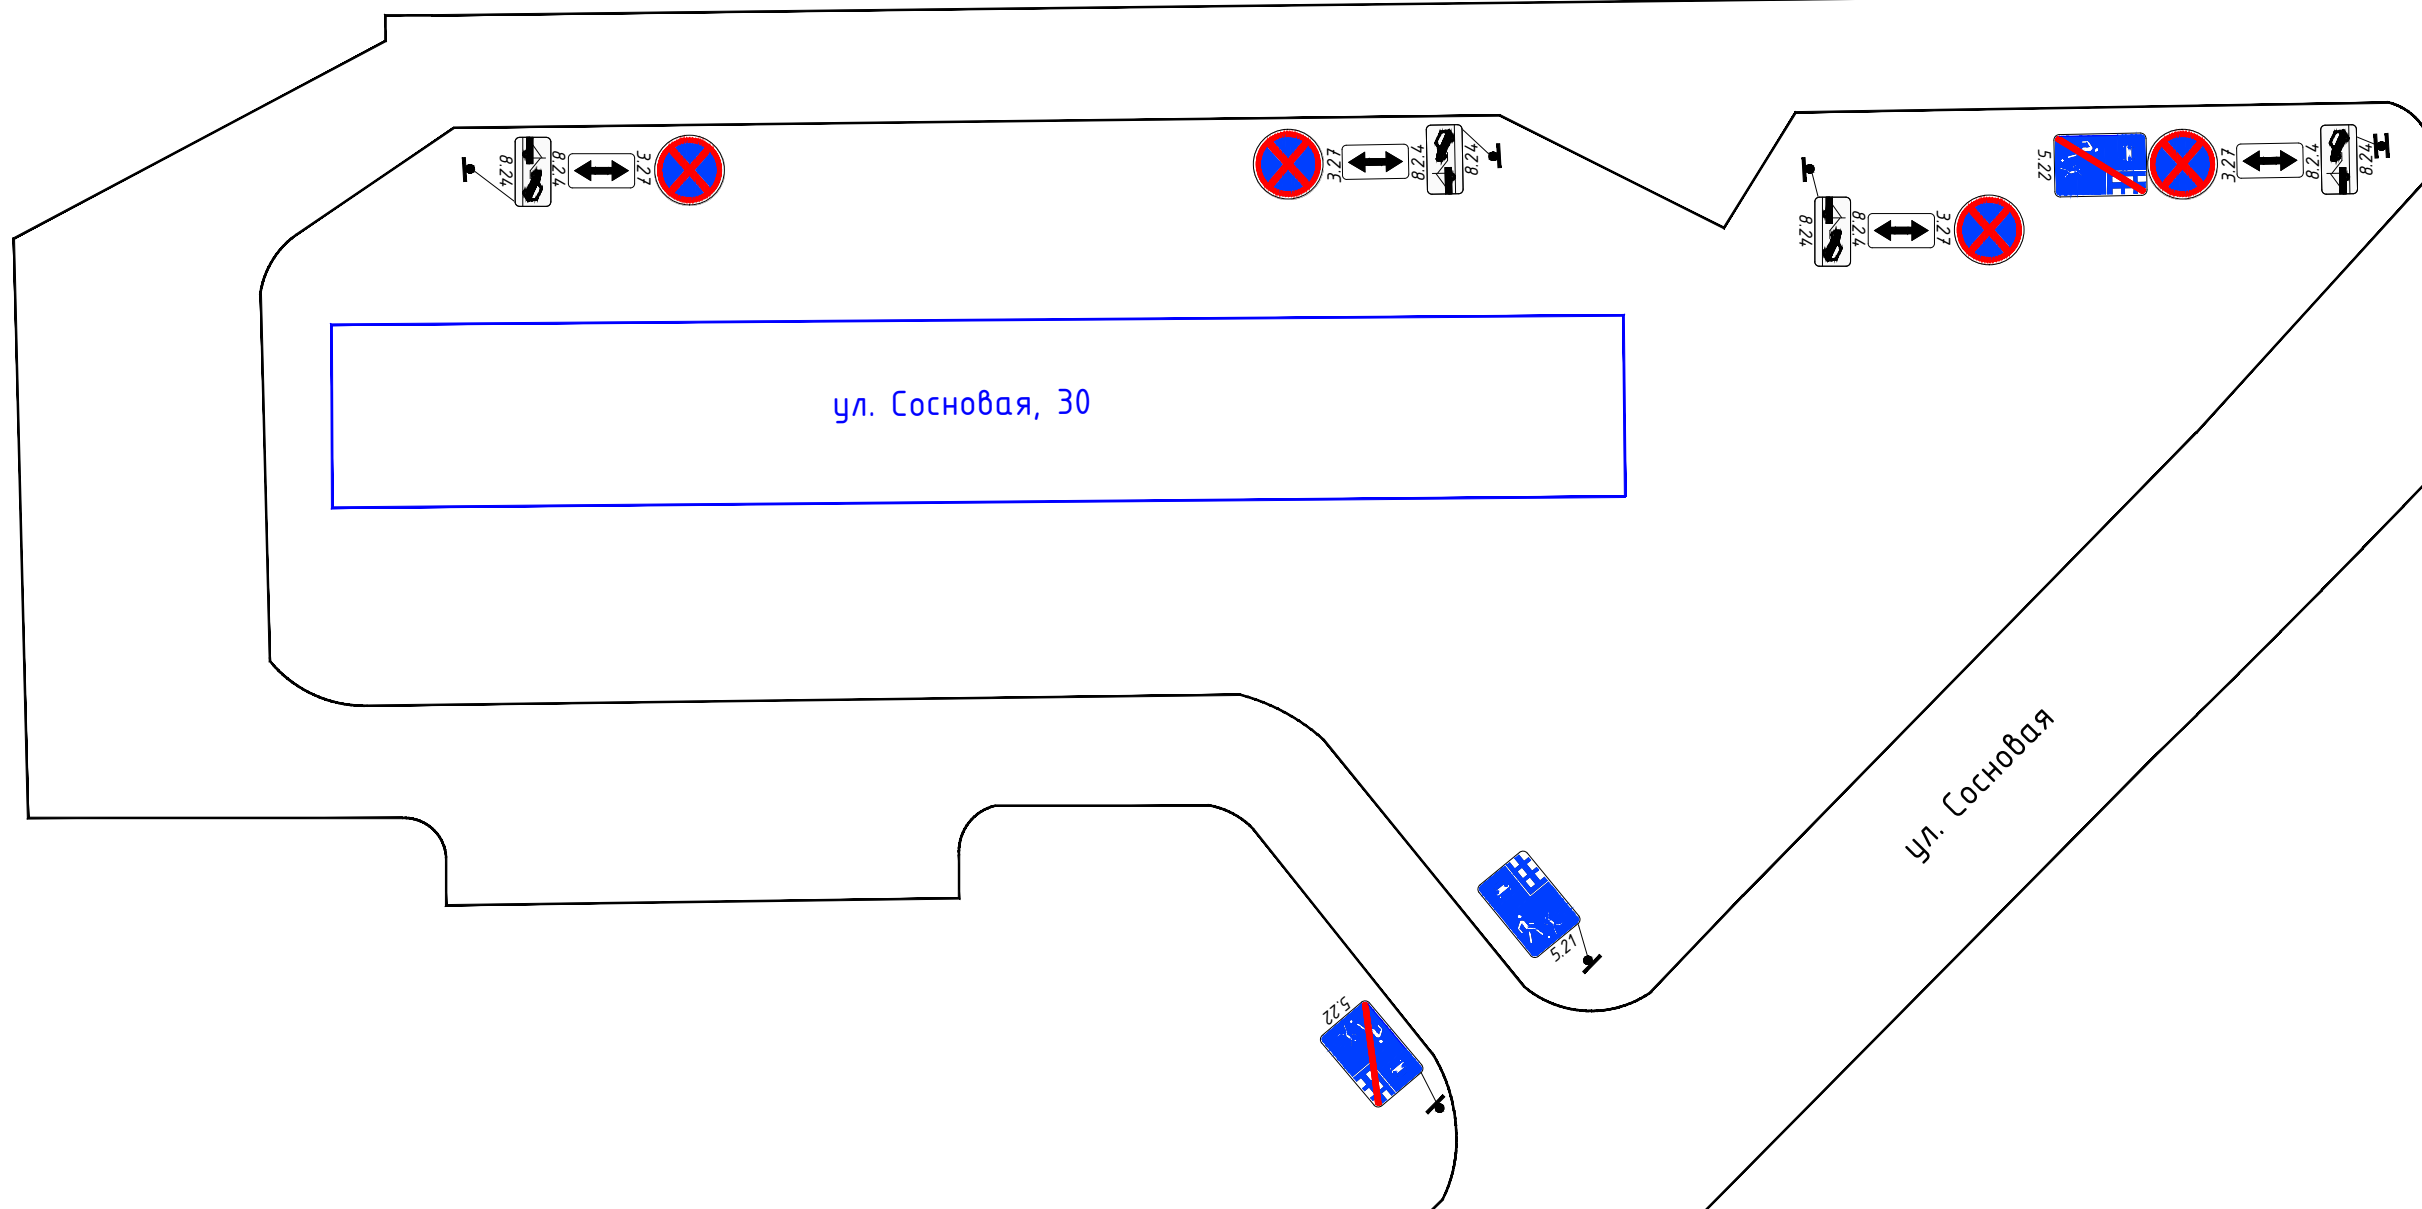

# СХЕМА

организации дорожного движения на внутриквартальный проезд по  
адресу: Московская область, Одинцовский городской округ,  
г.Одинцово, ул. Сосновая, д. 30

Утверждена  
постановлением Администрации  
Одинцовского городского округа  
Московской области

от « \_\_ » \_\_\_\_\_ года № \_\_\_\_\_

Инв. №подл.	Подп. и дата	Взаимн. инв№

Изм.	Кол.уч.	Лист	№док	Подпись	Дата	Схема организации дорожного движения на внутриквартальный проезд по адресу: Московская область, Одинцовский городской округ, г.Одинцово, ул. Сосновая, д. 30			
						Организация дорожного движения на дворовой территории	Стадия	Лист	Листов
							Р	1	1
Разраб.				Кабаков К.В.		Схема организации дорожного движения г.Одинцово, ул. Сосновая, д. 30			
Проверил				Асриян В.С.		Администрация Одинцовского городского округа			