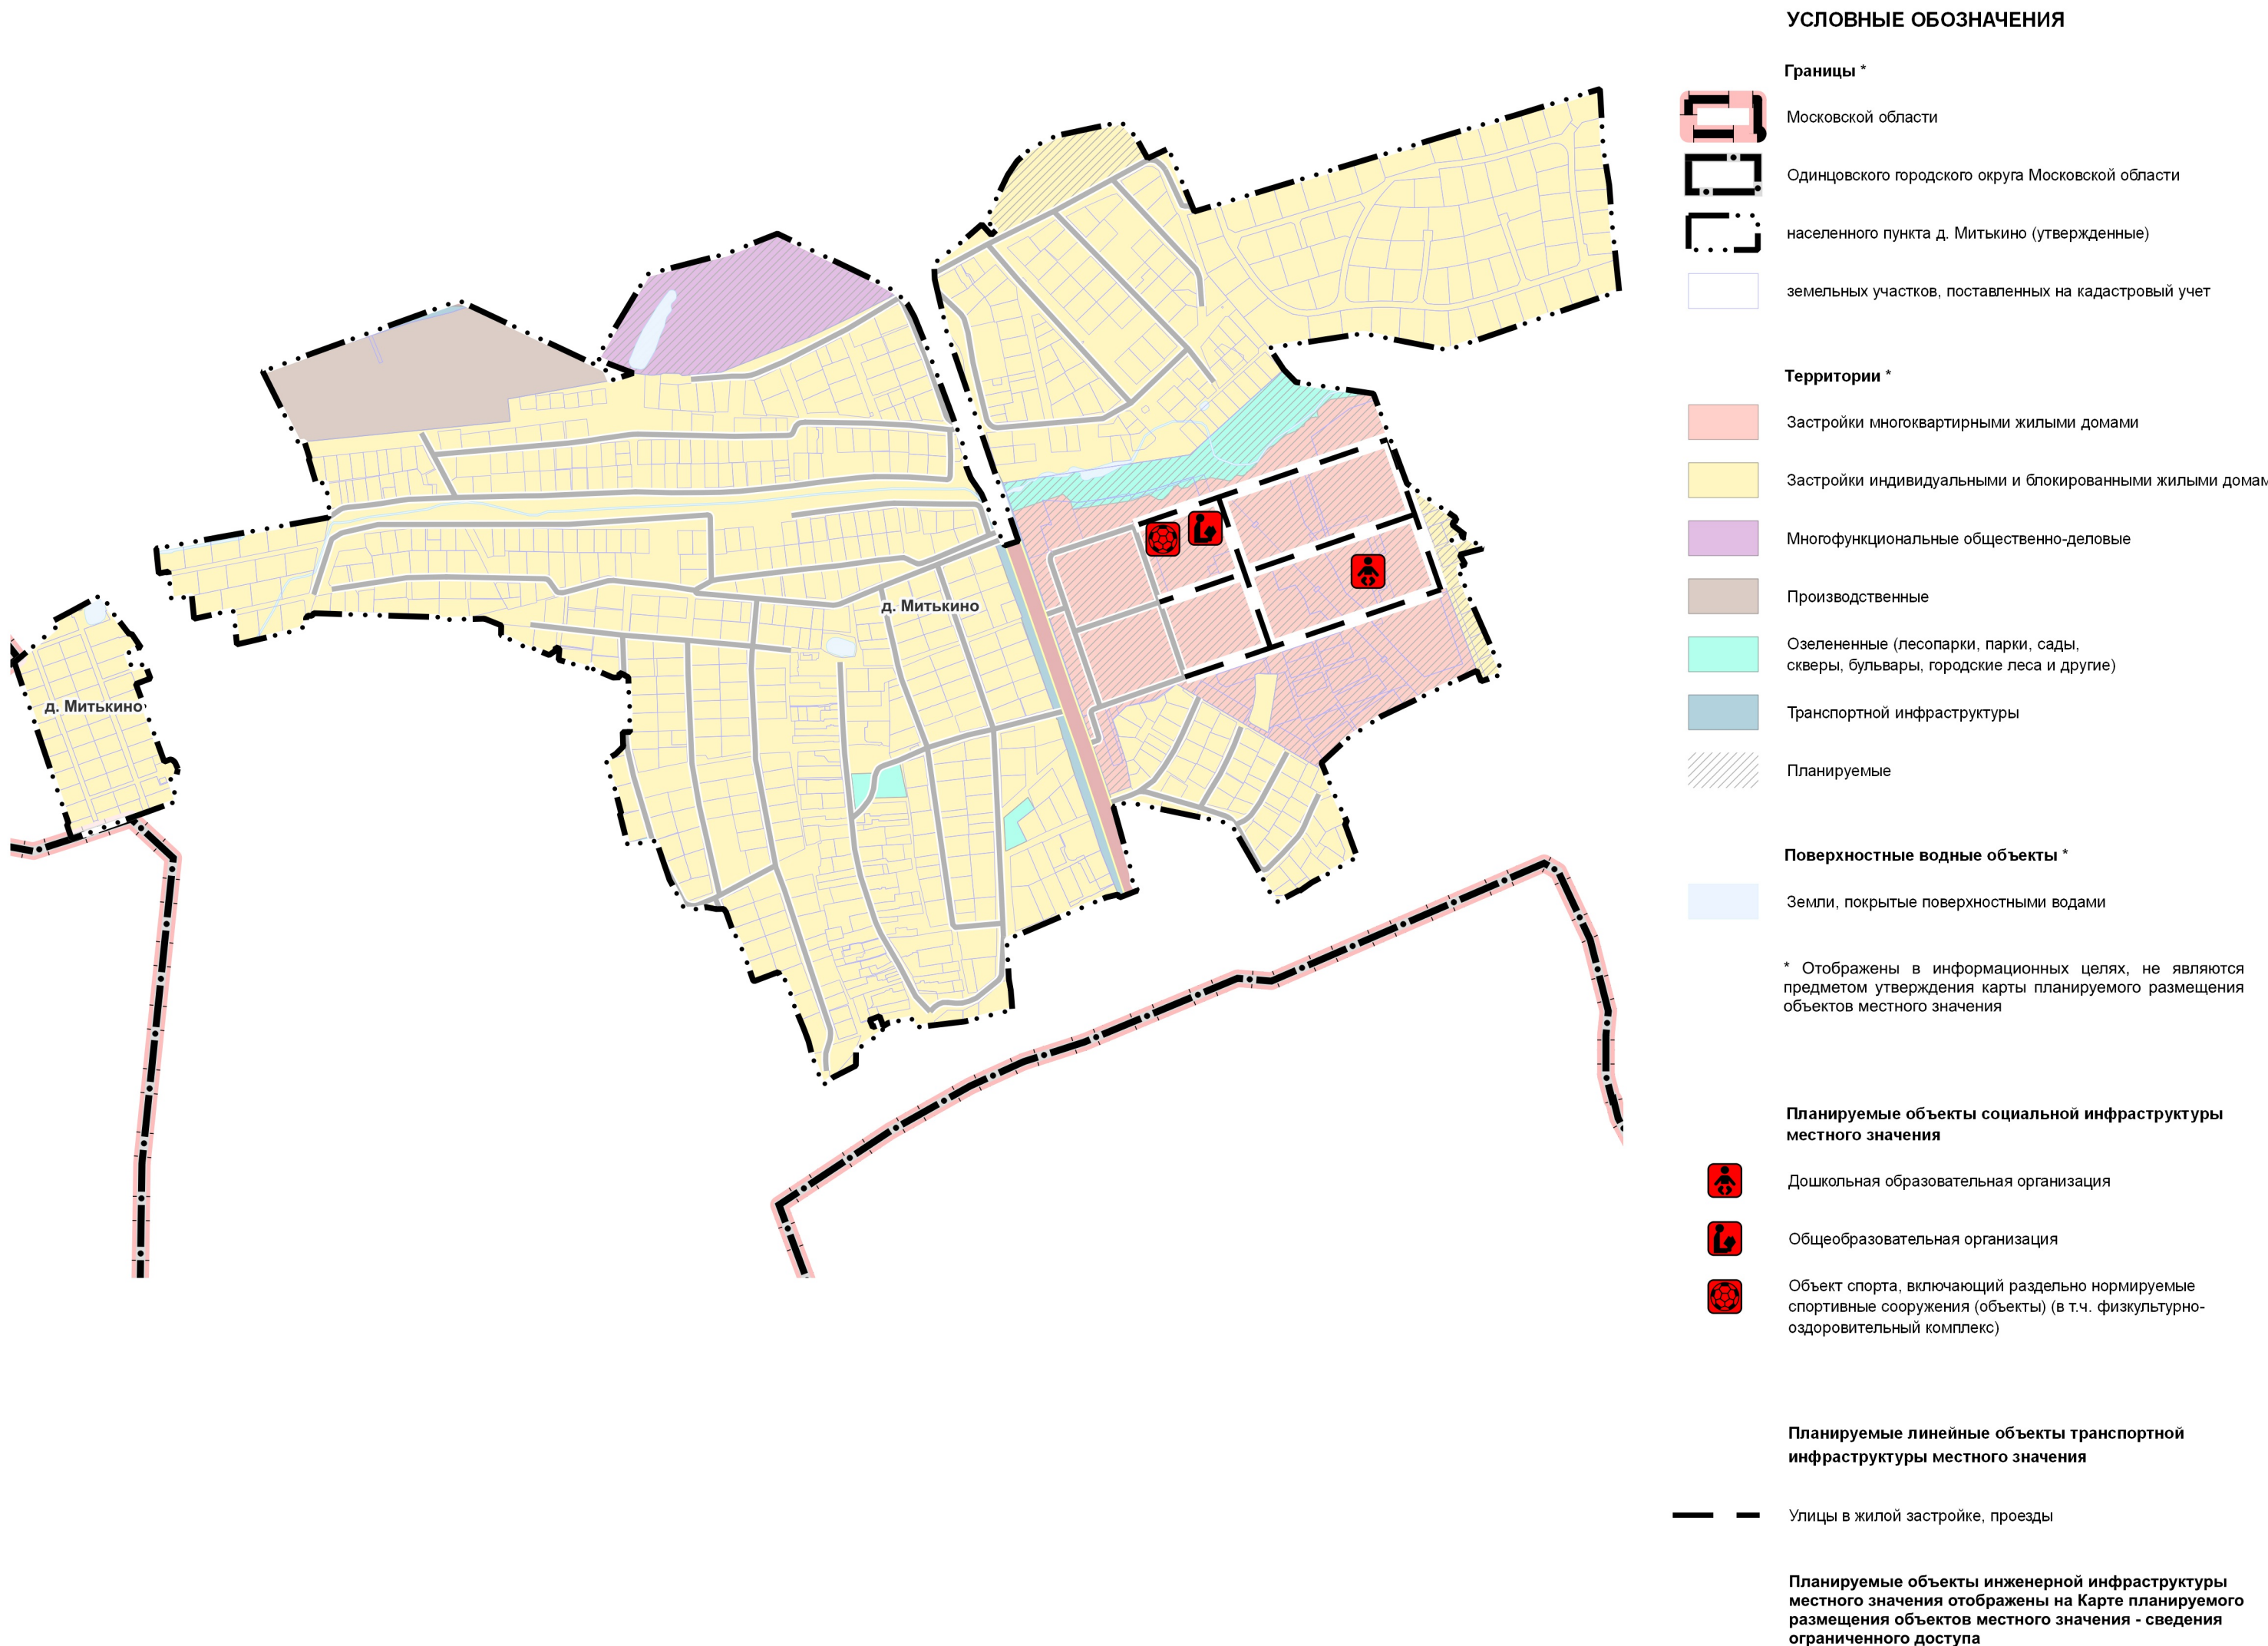

# КАРТА ПЛАНИРУЕМОГО РАЗМЕЩЕНИЯ ОБЪЕКТОВ МЕСТНОГО ЗНАЧЕНИЯ ОДИНЦОВСКОГО ГОРОДСКОГО ОКРУГА МОСКОВСКОЙ ОБЛАСТИ ПРИМЕНИТЕЛЬНО К НАСЕЛЕННОМУ ПУНКТУ Д. МИТЬКИНО

## КАРТА ПЛАНИРУЕМОГО РАЗМЕЩЕНИЯ ОБЪЕКТОВ МЕСТНОГО ЗНАЧЕНИЯ

Должность	ФИО	Подпись	Дата	Договор № 159-2023 от 03.10.2023			
Руководитель МГП	П.С. Богачев			Московская область, Одинцовский городской округ			
Зам. начальника отдела № 3 МГП	Н.В. Макаров						
Ведущий инженер отдела № 3 МГП	Е.В. Кимьева						
				Карта планируемого размещения объектов местного значения Одинцовского городского округа Московской области применительно к населенному пункту д. Митькино	Стадия	Лист	Листов
						1	1
				Карта планируемого размещения объектов местного значения	НИ иПИ Градостроительства		
Проверил	Н.В. Макаров			Масштаб 1:10000	ГАОУ МО «НИИПИ градостроительства»		