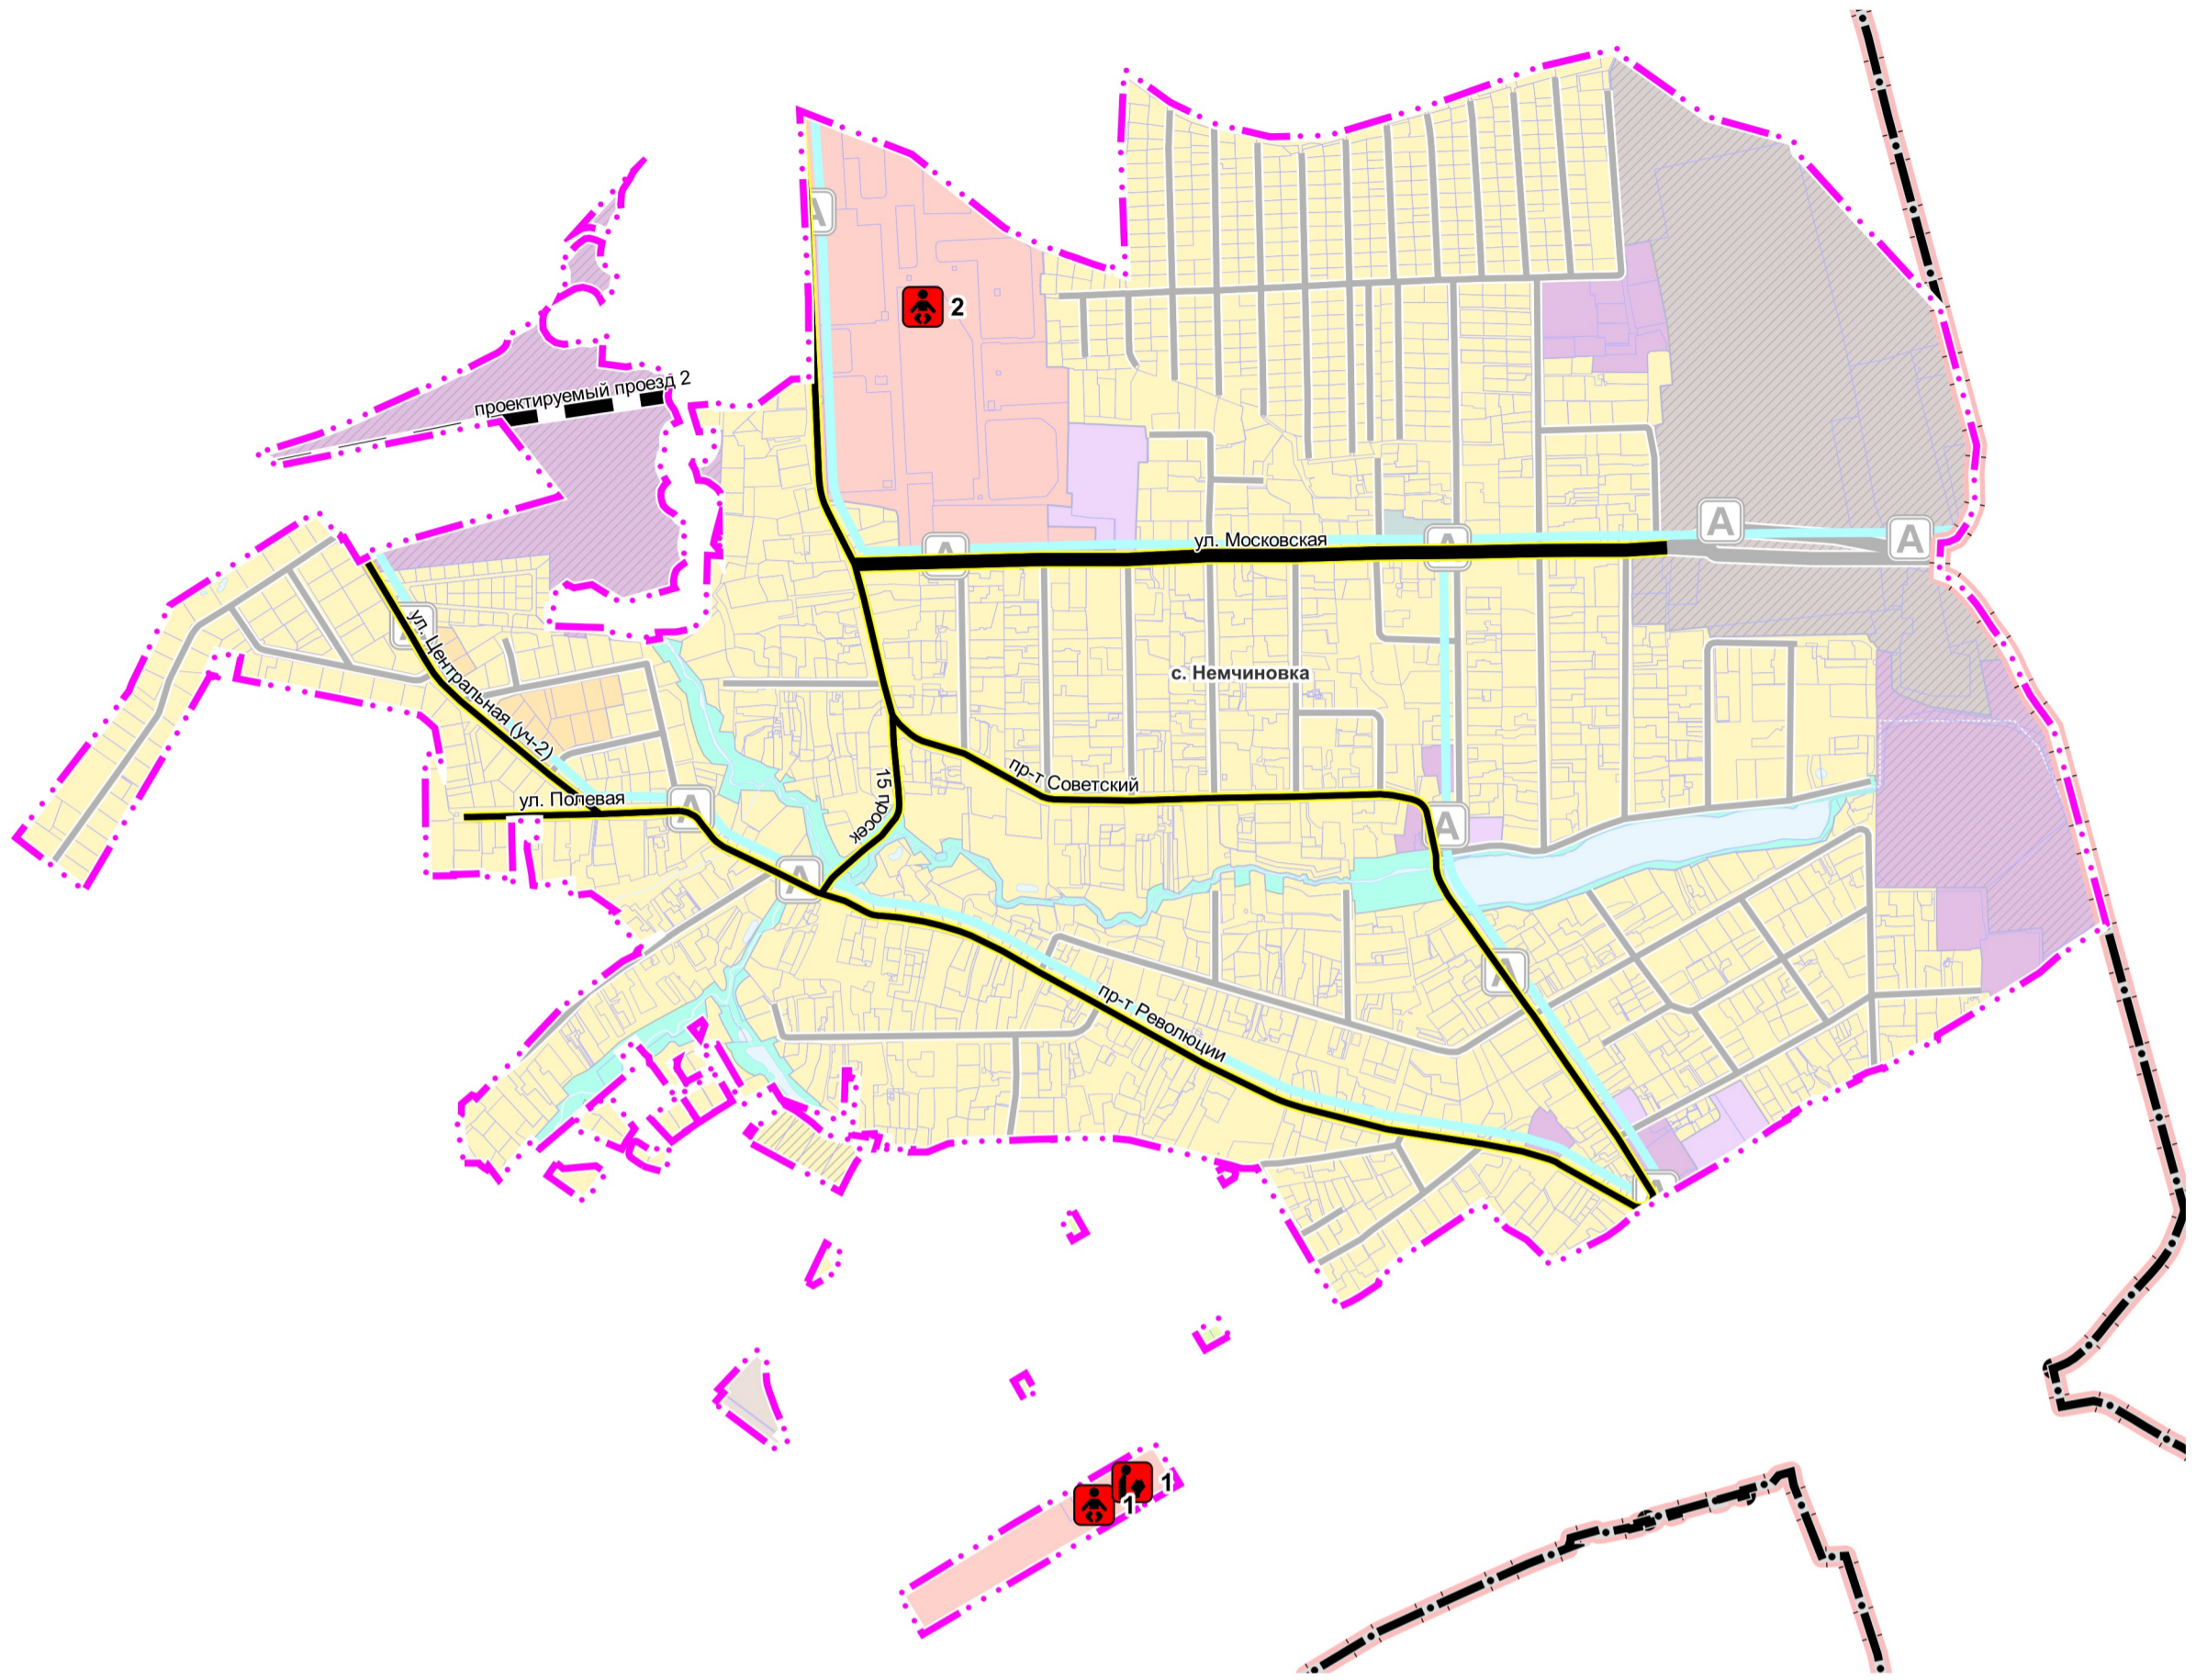

КАРТА ПЛАНИРУЕМОГО РАЗМЕЩЕНИЯ ОБЪЕКТОВ МЕСТНОГО ЗНАЧЕНИЯ

УСЛОВНЫЕ ОБОЗНАЧЕНИЯ

- Границы ***
- Границы Московской области
 - Границы Одинцовского городского округа Московской области
 - Границы населенного пункта с. Немчиновка (утверждаемые)
 - Границы земельных участков, поставленных на кадастровый учет
- Функциональные зоны ***
- Зона застройки многоквартирными жилыми домами
 - Зона застройки индивидуальными и блокированными жилыми домами
 - Зона смешанной малоэтажной жилой застройки
 - Многофункциональная общественно-деловая зона
 - Зона специализированной общественной застройки
 - Общественно-производственная зона
 - Коммунально-складская зона
 - Зона, предназначенная для ведения садоводства и огородничества
 - Зона озелененных территорий (лесопарки, парки, сады, скверы, бульвары, городские леса и другие)
 - Зона объектов отдыха и туризма
 - Планируемые функциональные зоны
- Поверхностные водные объекты ***
- Водоток (река, ручей, канал)
 - Водопротускная труба
 - Земли, покрытые поверхностными водами

- Планируемые объекты местного значения**
- 1 номер объекта согласно утверждаемой части
 - Дошкольная образовательная организация (планируемая)
 - Общеобразовательная организация (планируемая)
 - Основная улица (планируемая)
 - Основная улица (реконструируемая)
 - Улицы в жилой застройке, проезды местного, иного значения (реконструируемые)
- Общественный пассажирский транспорт ****
- Автобусная линия (существующая)
 - Остановочный пункт