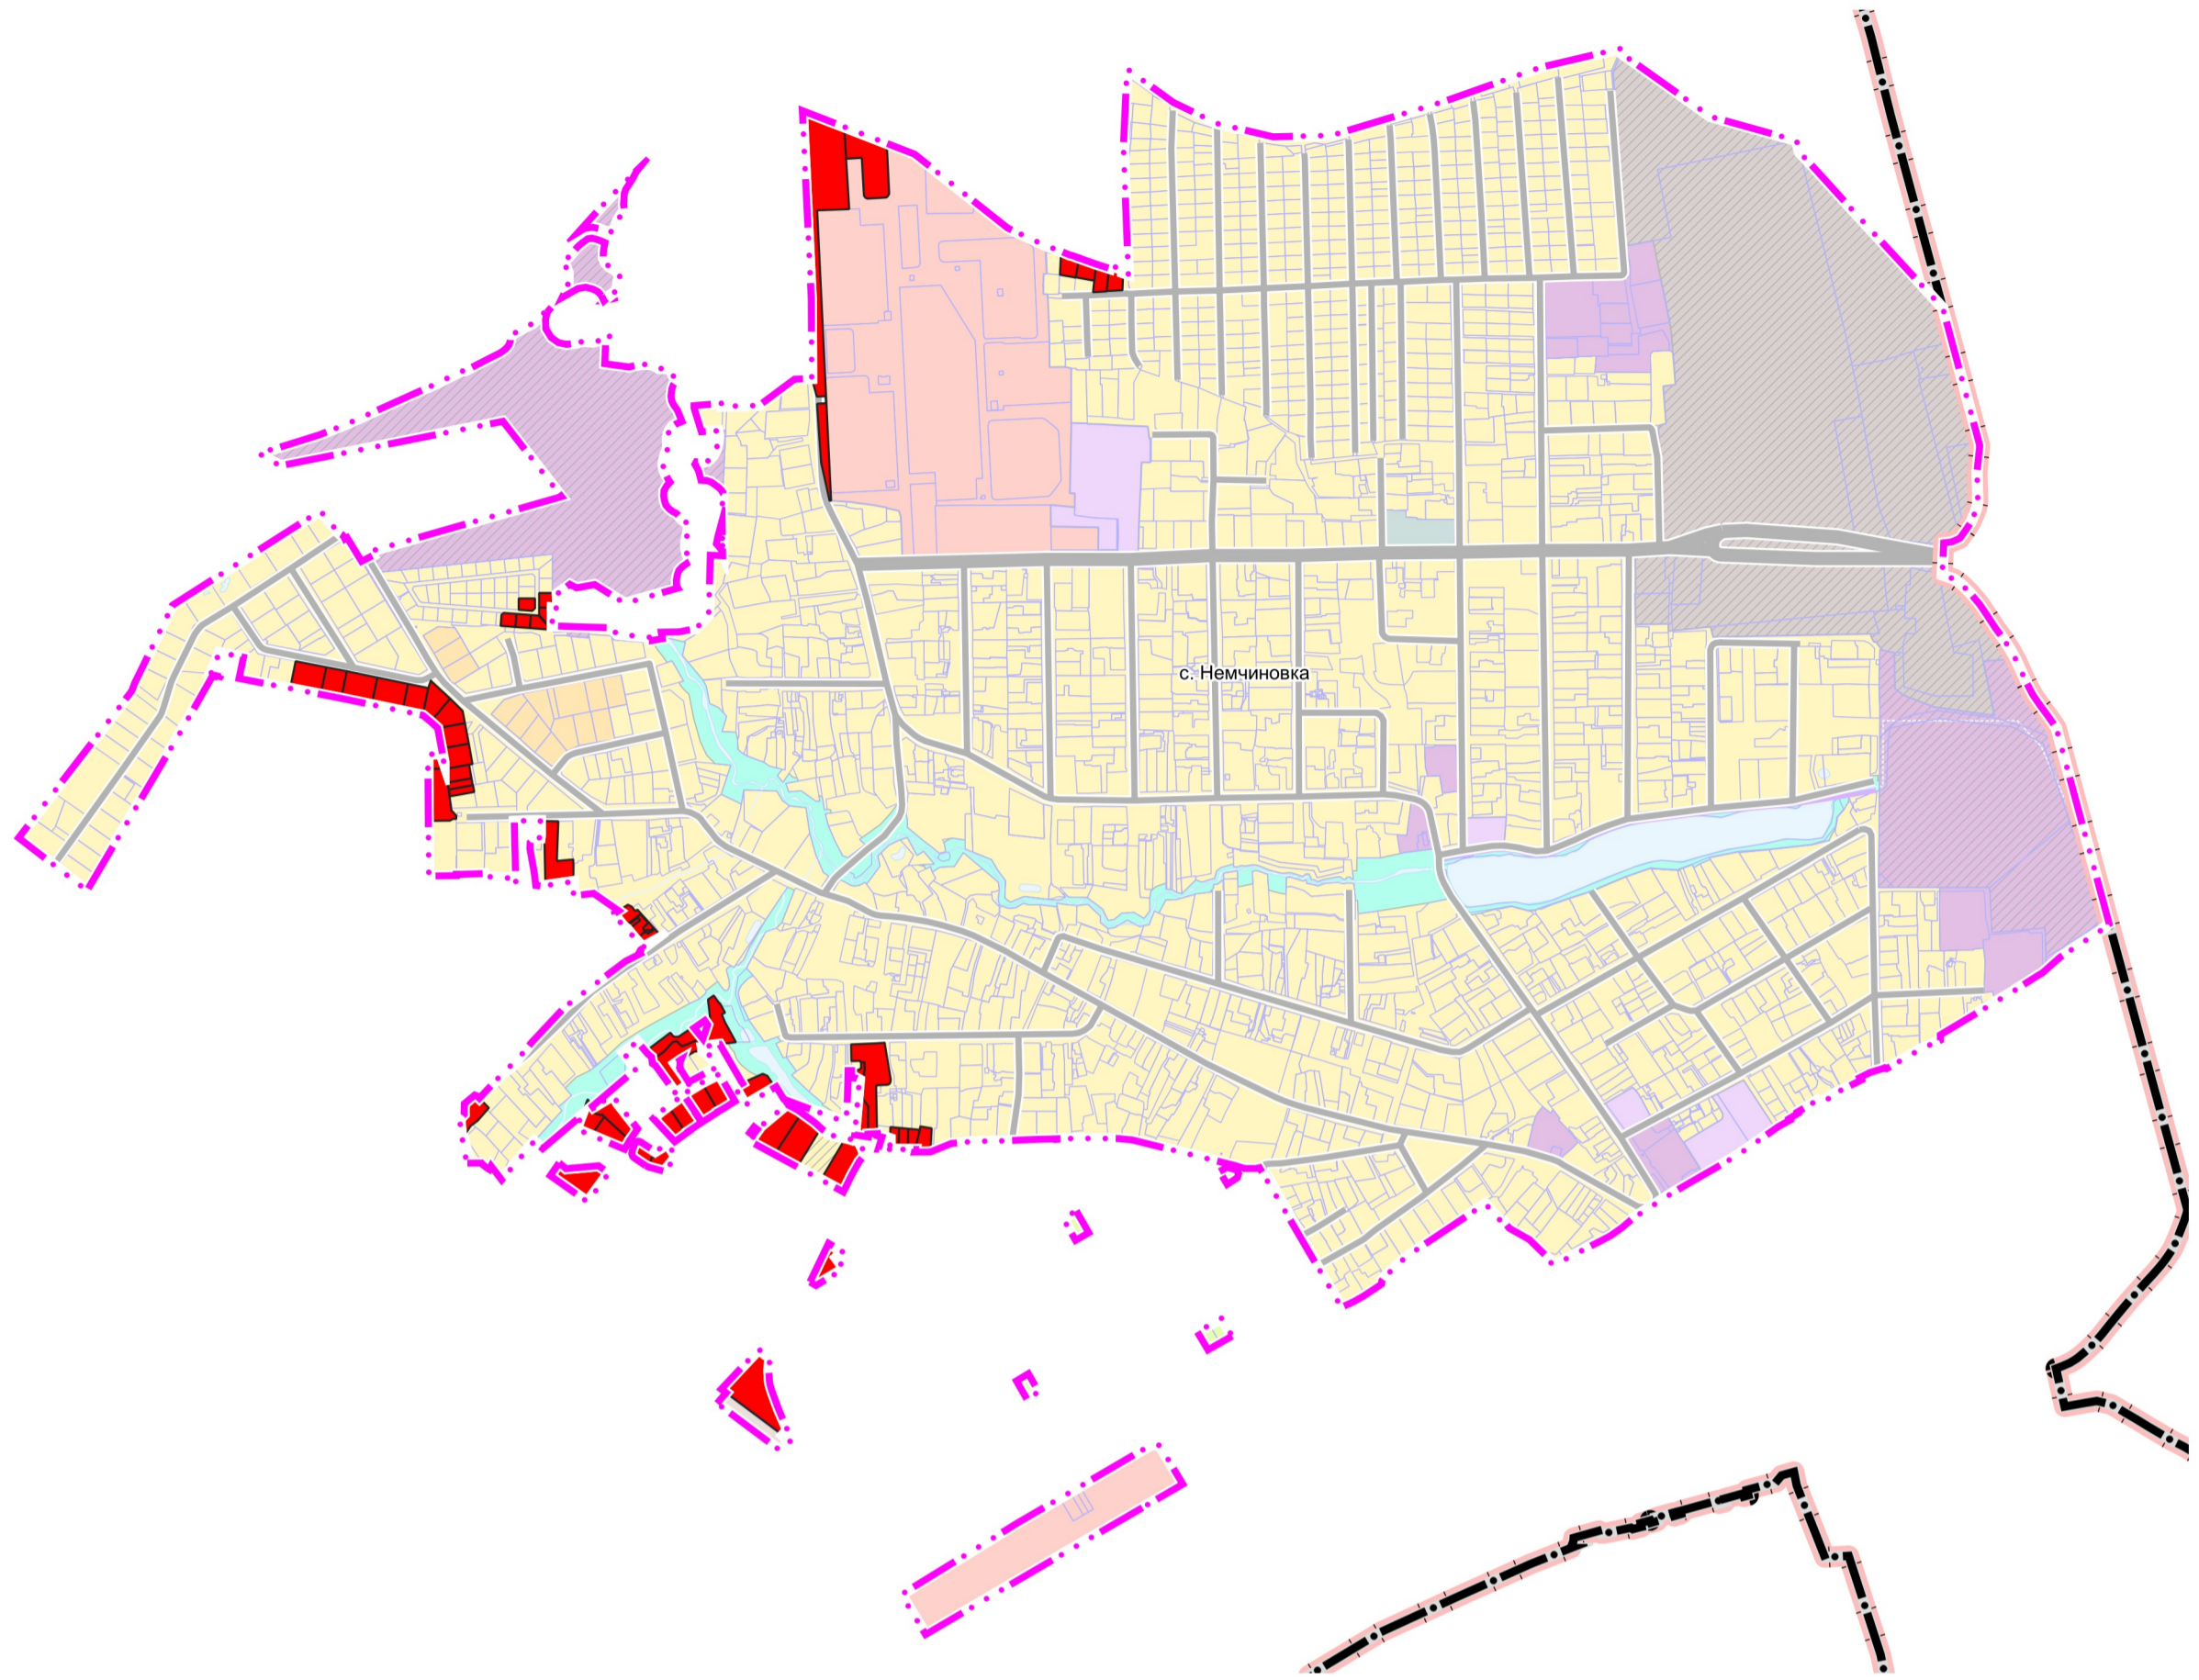

**ВНЕСЕНИЕ ИЗМЕНЕНИЙ В ГЕНЕРАЛЬНЫЙ ПЛАН ОДИНЦОВСКОГО ГОРОДСКОГО ОКРУГА МОСКОВСКОЙ ОБЛАСТИ, ЗА ИСКЛЮЧЕНИЕМ ТЕРРИТОРИИ БЫВШЕГО ГОРОДСКОГО ОКРУГА ЗВЕНИГОРОД МОСКОВСКОЙ ОБЛАСТИ, ПРИМЕНИТЕЛЬНО К НАСЕЛЕННОМУ ПУНКТУ СЕЛО НЕМЧИНОВКА**

**КАРТА ГРАНИЦ ЗЕМЕЛЬ ЛЕСНОГО ФОНДА С ОТОБРАЖЕНИЕМ ГРАНИЦ ЛЕСНИЧЕСТВ И ЛЕСОПАРКОВ НА ТЕРРИТОРИИ ОДИНЦОВСКОГО ГОРОДСКОГО ОКРУГА МОСКОВСКОЙ ОБЛАСТИ ПРИМЕНИТЕЛЬНО К НАСЕЛЕННОМУ ПУНКТУ СЕЛО НЕМЧИНОВКА**

**УСЛОВНЫЕ ОБОЗНАЧЕНИЯ**

**Границы**

-  Московской области
-  Одинцовского городского округа Московской области
-  населенного пункта с. Немчиновка (утверждаемые)
-  земельных участков, поставленных на кадастровый учет

**Территории**

**Поверхностные водные объекты \***

-  Водоток (река, ручей, канал)
-  Водопротускная труба
-  Земли, покрытые поверхностными водами

 земельные участки, в отношении которых утверждены Акты об изменении документированной информации государственного лесного реестра