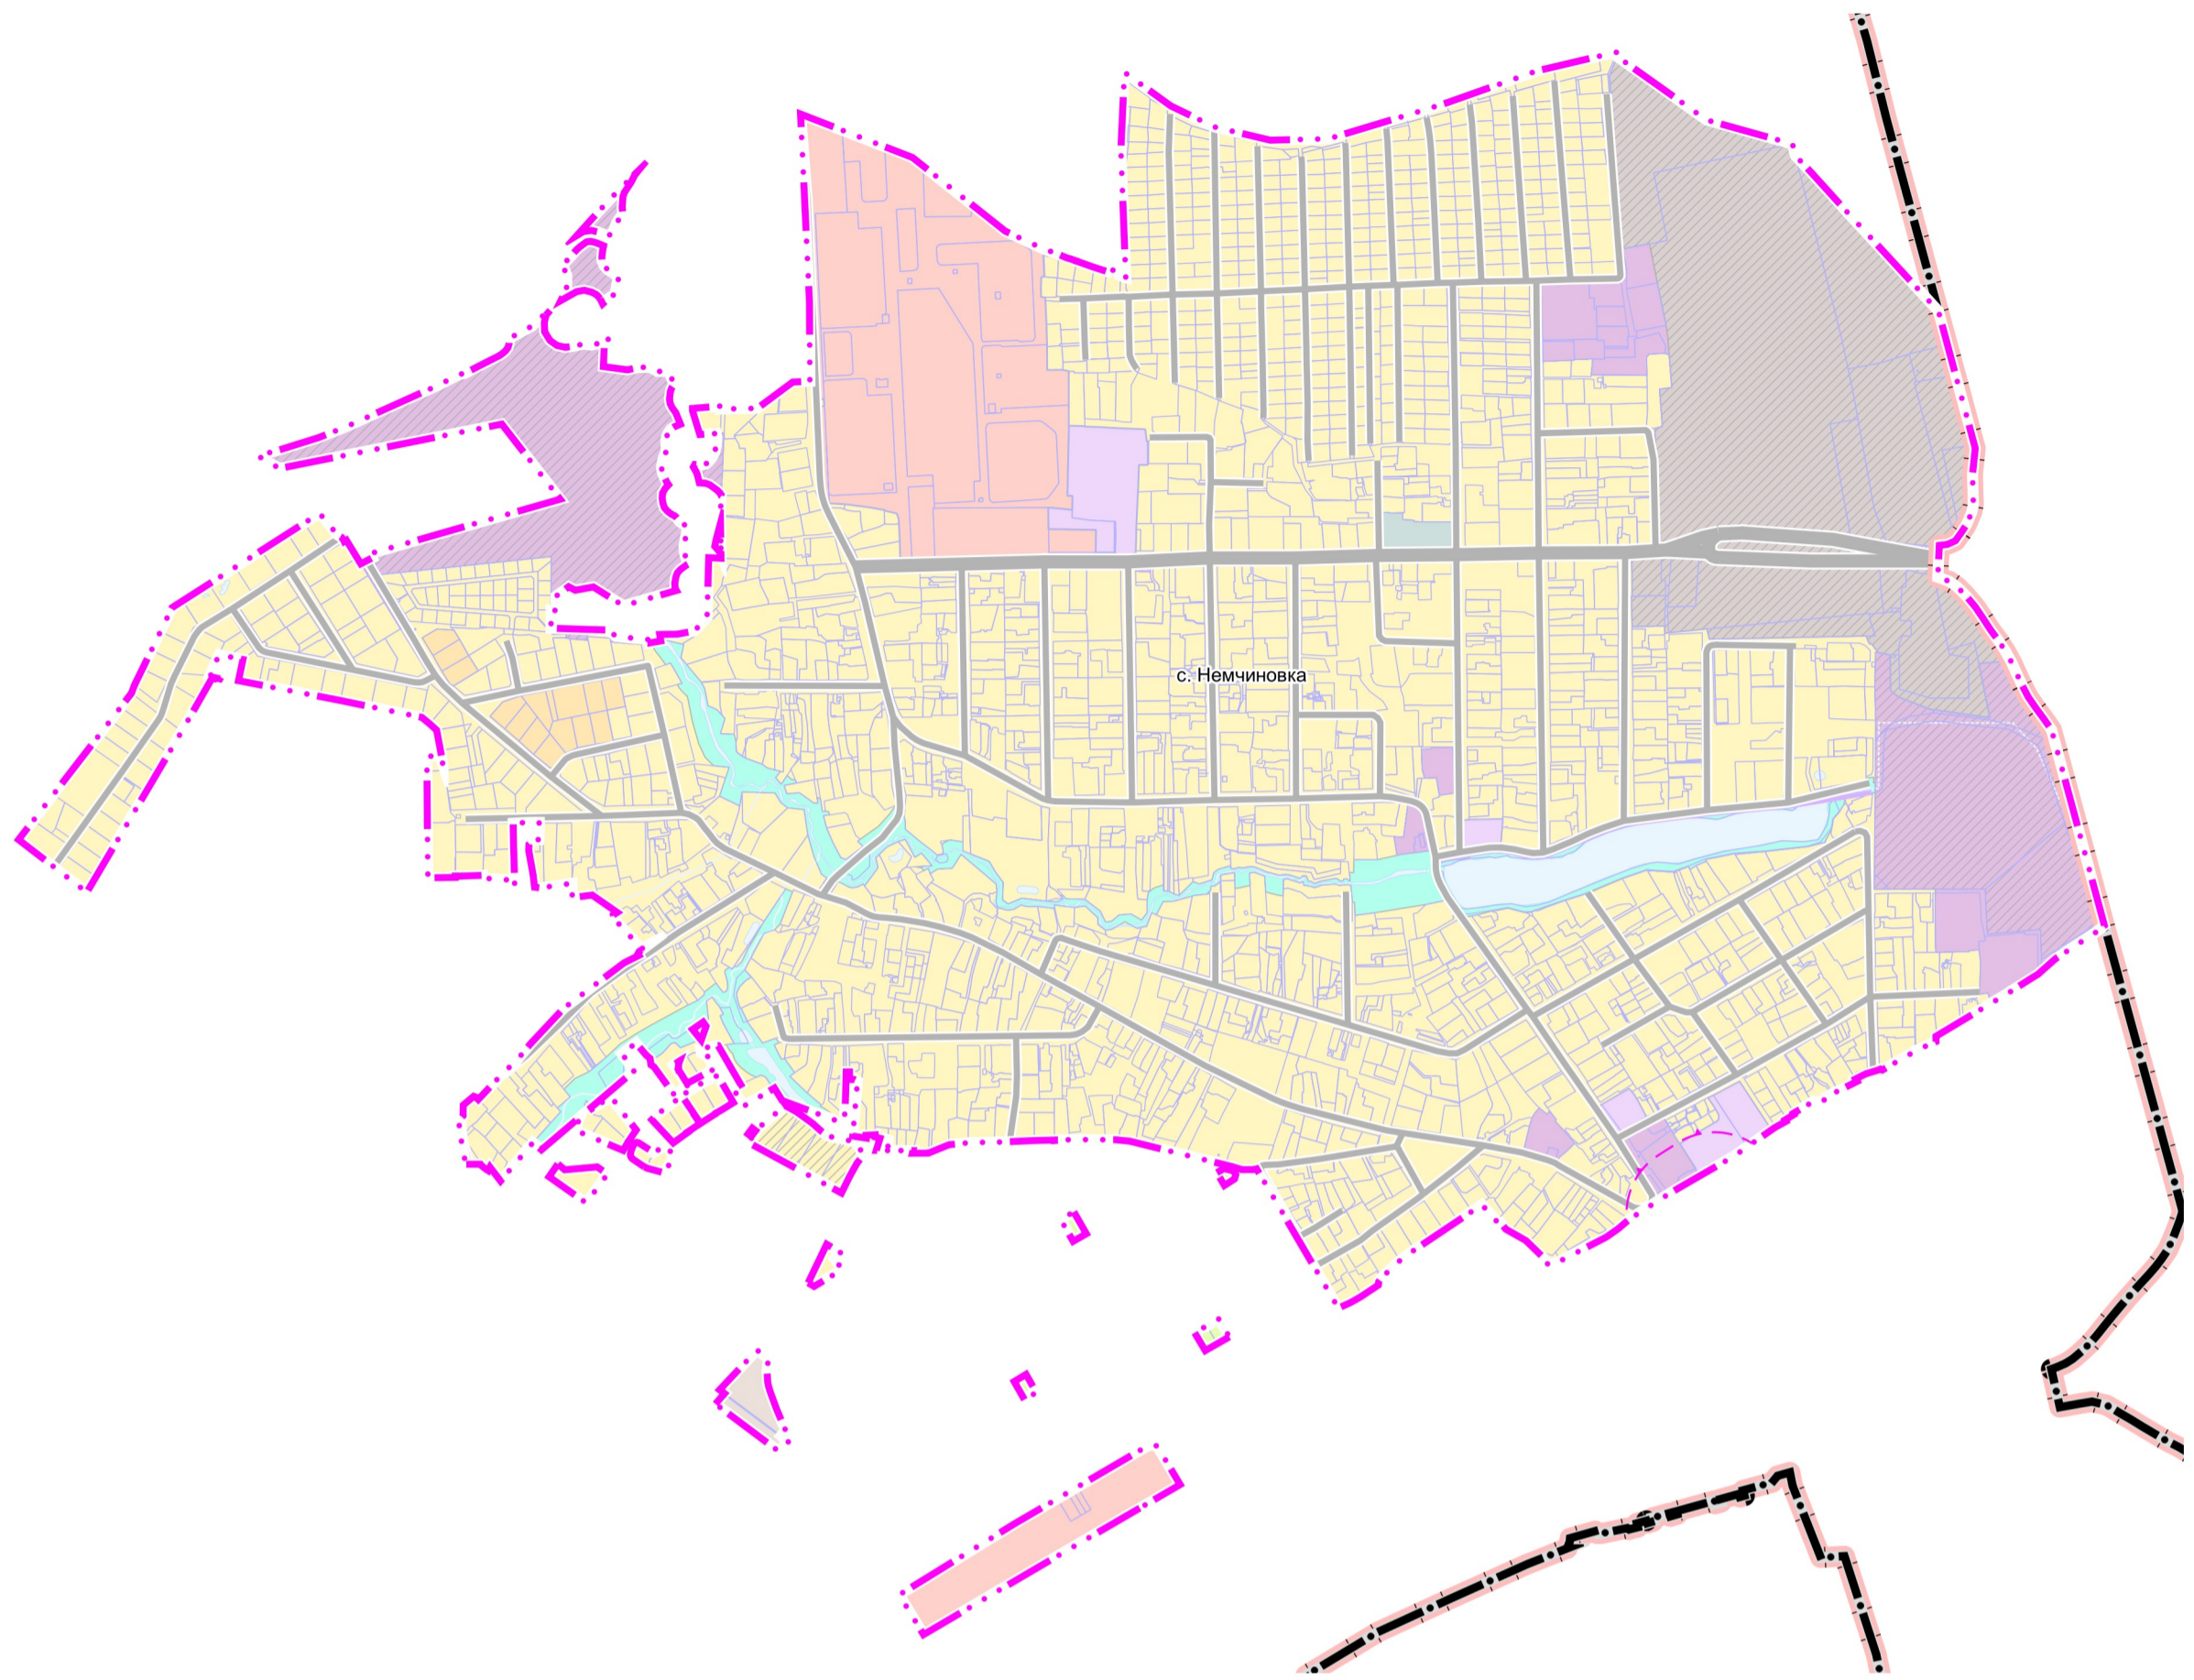

**ВНЕСЕНИЕ ИЗМЕНЕНИЙ В ГЕНЕРАЛЬНЫЙ ПЛАН ОДИНЦОВСКОГО ГОРОДСКОГО ОКРУГА МОСКОВСКОЙ ОБЛАСТИ, ЗА ИСКЛЮЧЕНИЕМ ТЕРРИТОРИИ БЫВШЕГО ГОРОДСКОГО ОКРУГА ЗВЕНИГОРОД МОСКОВСКОЙ ОБЛАСТИ, ПРИМЕНИТЕЛЬНО К НАСЕЛЕННОМУ ПУНКТУ СЕЛО НЕМЧИНОВКА**

**КАРТА ГРАНИЦ ТЕРРИТОРИЙ, ЗОН ОХРАНЫ И ЗАЩИТНЫХ ЗОН ОБЪЕКТОВ КУЛЬТУРНОГО НАСЛЕДИЯ ПРИМЕНИТЕЛЬНО К НАСЕЛЕННОМУ ПУНКТУ СЕЛО НЕМЧИНОВКА**

**УСЛОВНЫЕ ОБОЗНАЧЕНИЯ**

**Границы**

- Границы Московской области
- Границы Одинцовского городского округа Московской области
- Границы населенного пункта с. Немчиновка (утверждаемые)
- Границы земельных участков, поставленных на кадастровый учет

**Поверхностные водные объекты \***

- Водоток (река, ручей, канал)
- Водопропускная труба
- Земли, покрытые поверхностными водами

\* Отображены в информационных целях, не являются предметом утверждения генерального плана